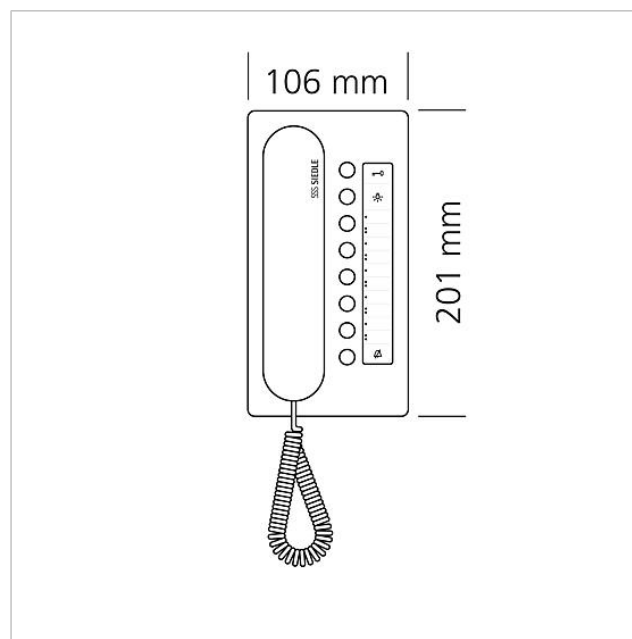

Poste pour bus confort
BTC 850-02 SH/S

200041482

Page 3