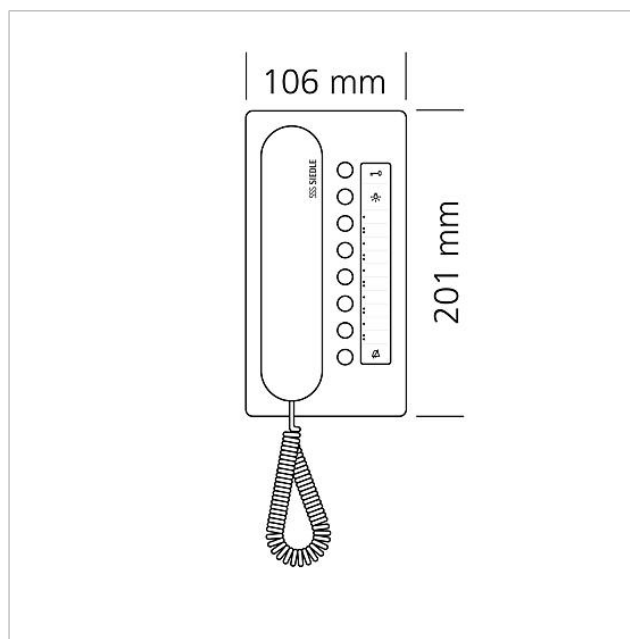

Poste pour bus confort
BTC 850-02 SH/S

200041482

Page 3