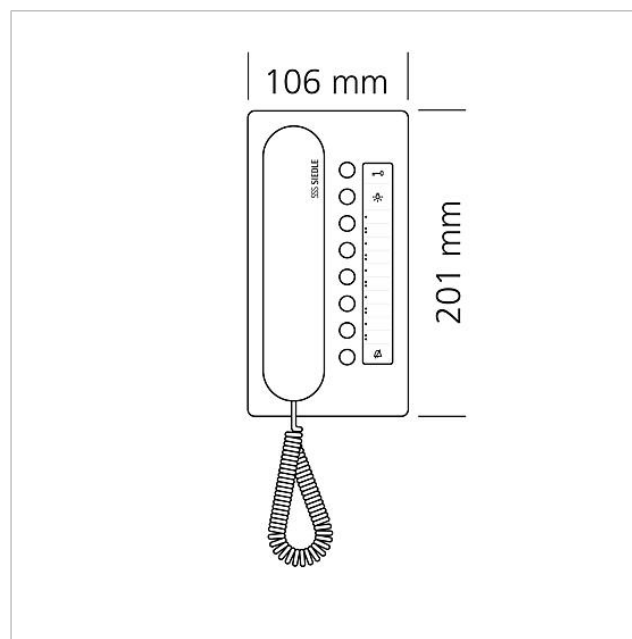

SSS SIEDLE

Comfort-bustelefon
BTC 850-02 SH/S

200041482

Side 3