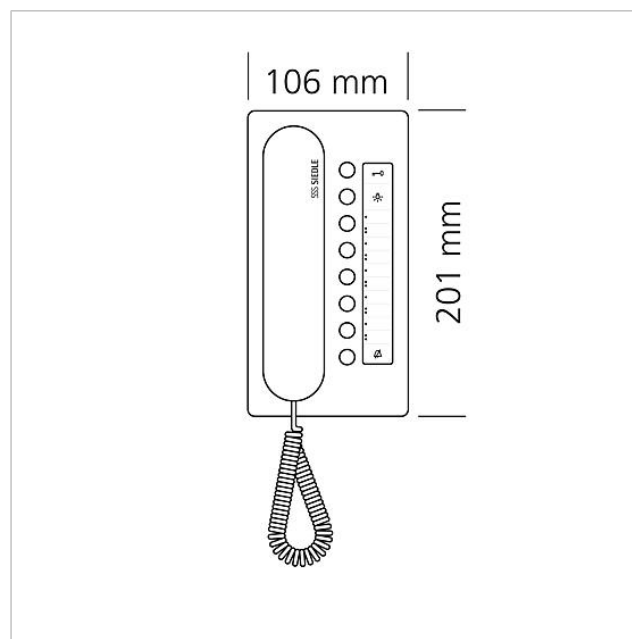

Citofono bus comfort
BTC 850-02 A/S

200041477

Pagina 3