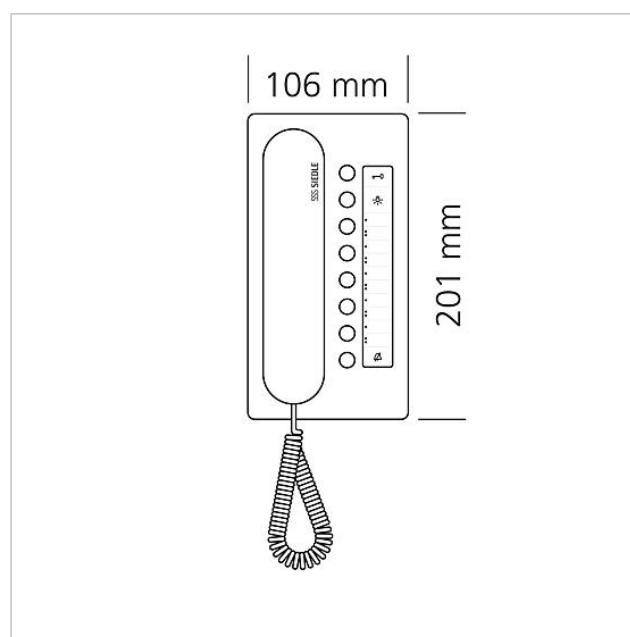

Poste pour bus confort
BTC 850-02 A/S

200041477

Page 3