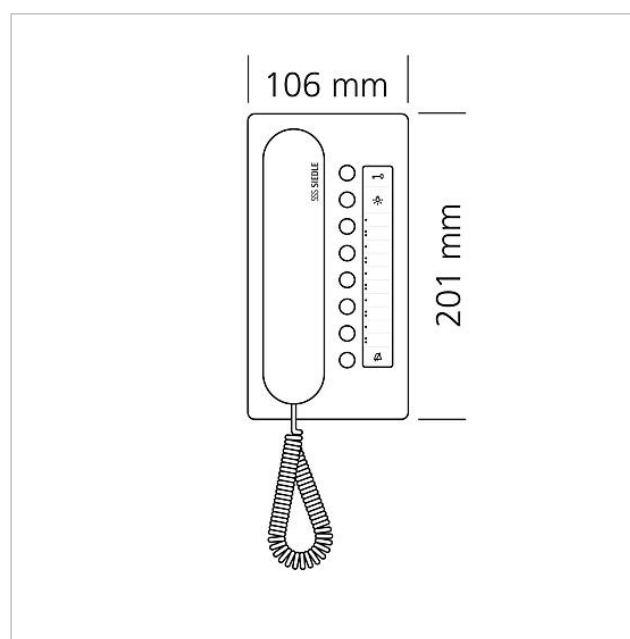

Poste pour bus confort
BTC 850-02 A/S

200041477

Page 3