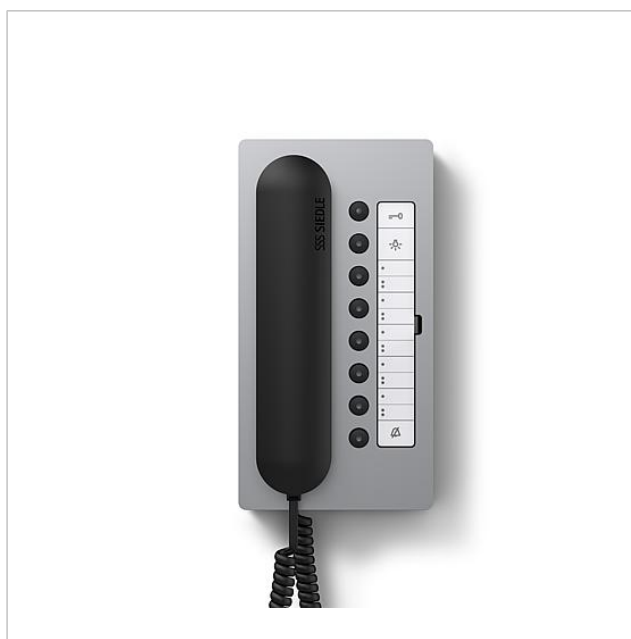

Poste pour bus confort
BTC 850-02 A/S

200041477

Page 3