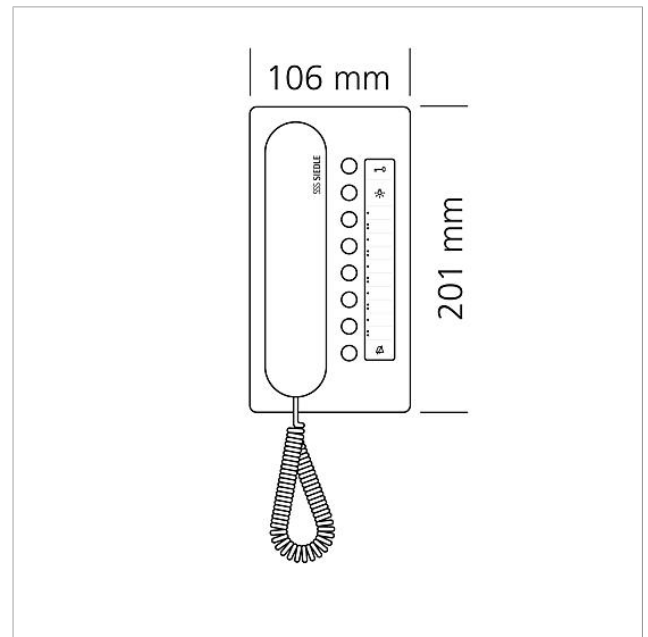

Bus-Telefon Comfort
BTC 850-02 A/S

200041477

Seite 3

Zeichnungen / Montage