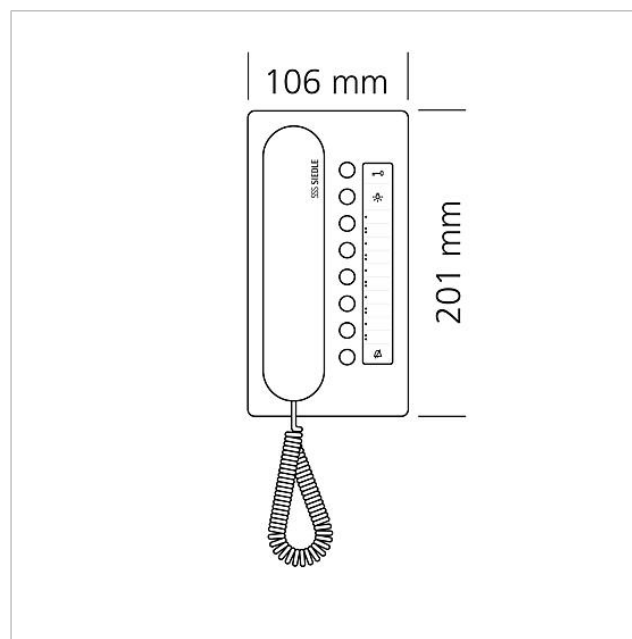

SSS SIEDLE

Comfort-bustelefon
BTC 850-02 A/S

200041477

Side 3