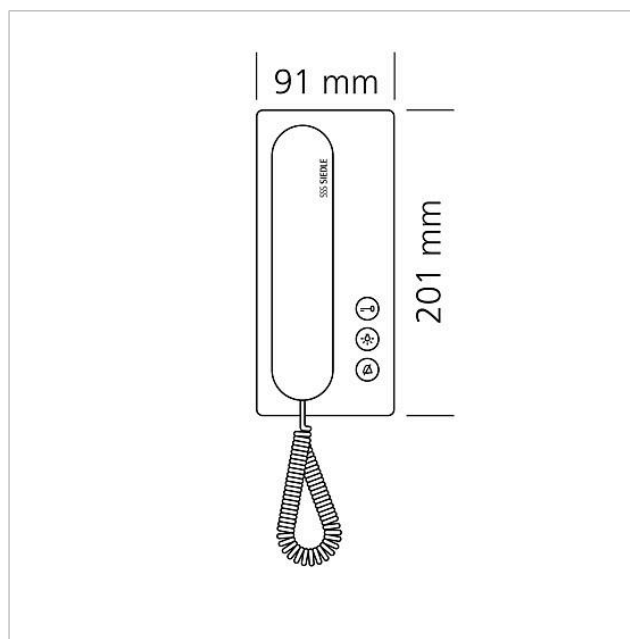

Poste bus standard
BTS 850-02 WH/S

200041476

Page 3