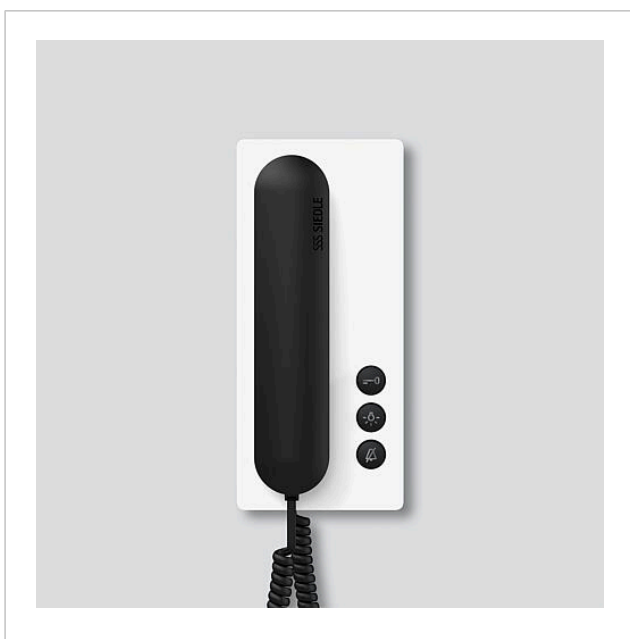

Poste bus standard
BTS 850-02 WH/S

200041476

Page 3