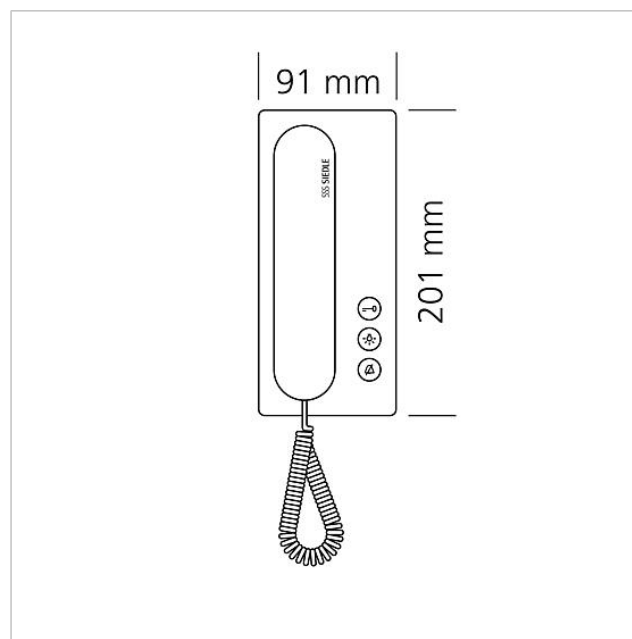

Poste bus standard
BTS 850-02 WH/S

200041476

Page 3