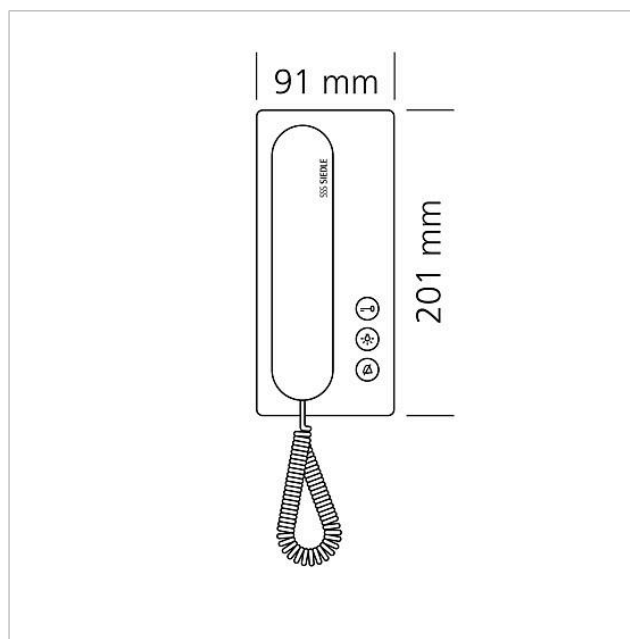

Bus-Telefoon standaard
BTS 850-02 SH/S

200041475

Pagina 3