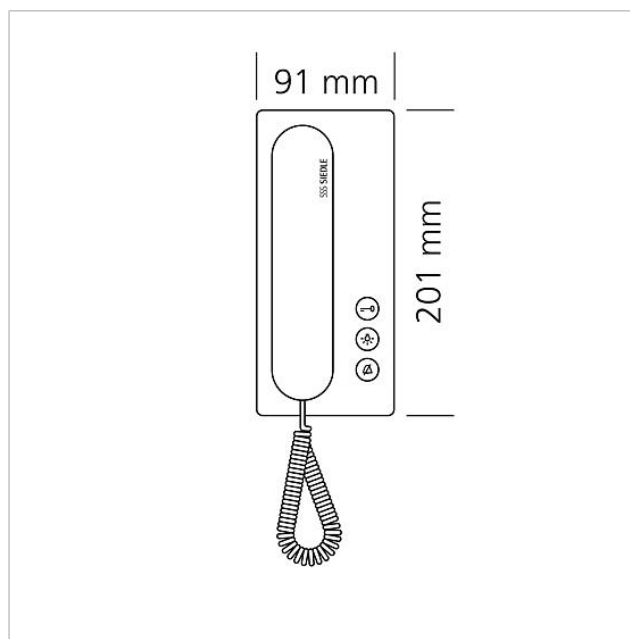

Poste bus standard
BTS 850-02 SH/S

200041475

Page 3