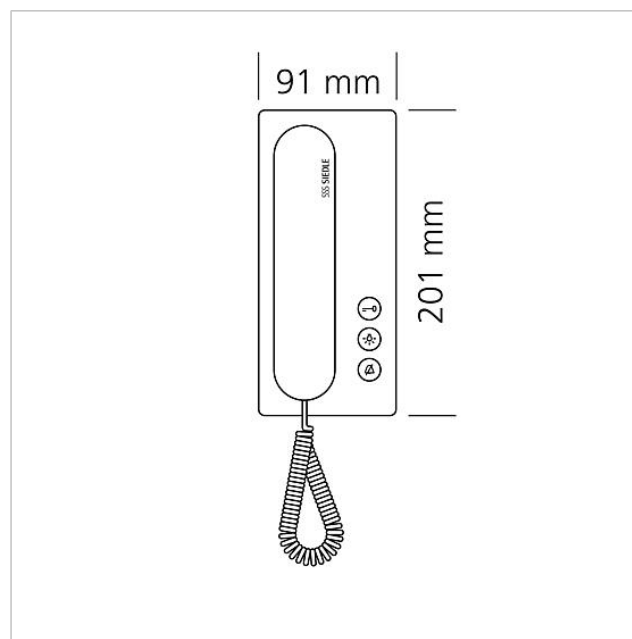

Poste bus standard
BTS 850-02 SH/S

200041475

Page 3