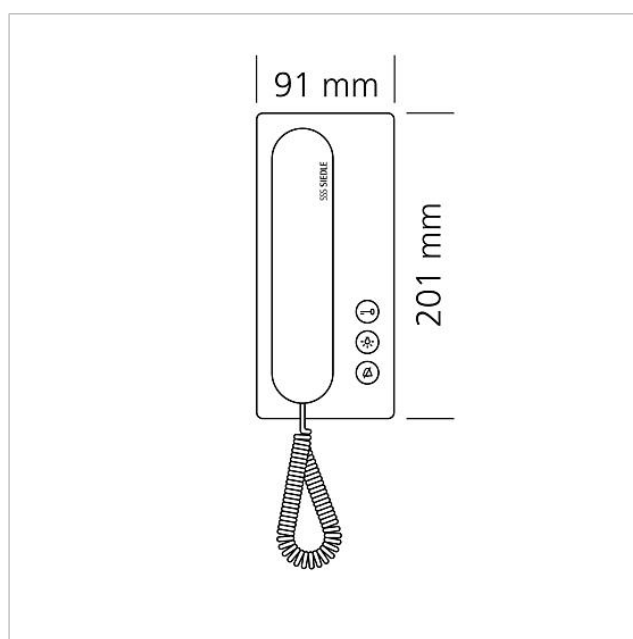

Bus-Telefoon standaard
BTS 850-02 EG/S

200041472

Pagina 3