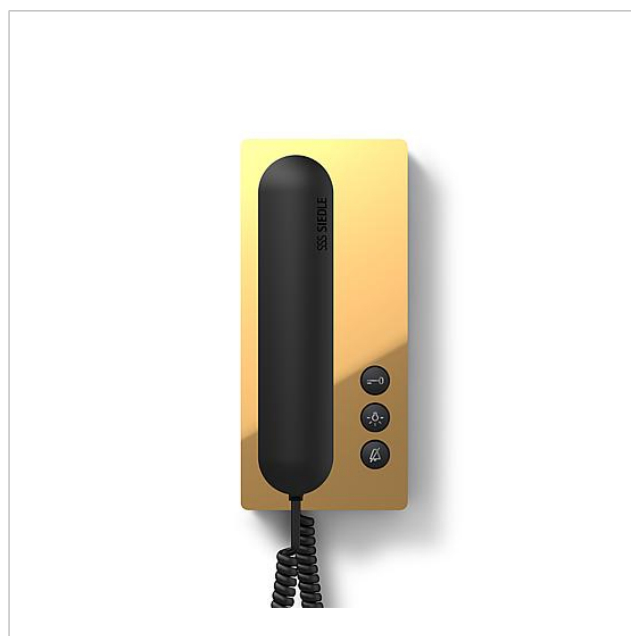

Poste bus standard
BTS 850-02 EG/S

200041472

Page 3