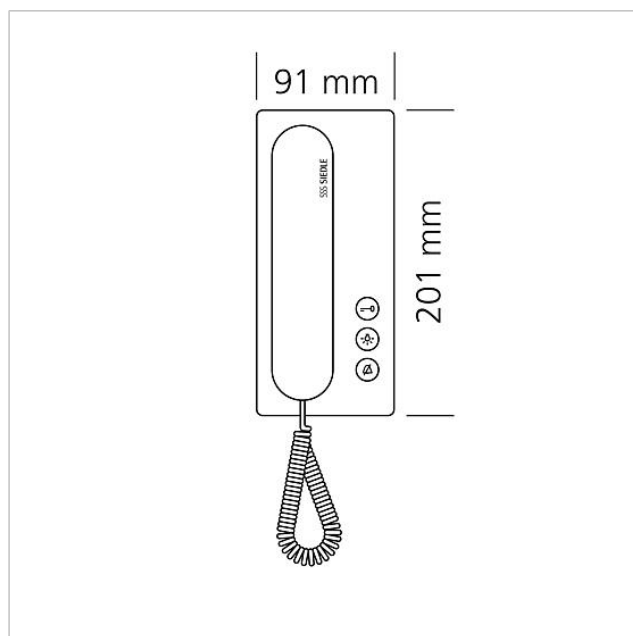

Poste bus standard
BTS 850-02 EG/S

200041472

Page 3