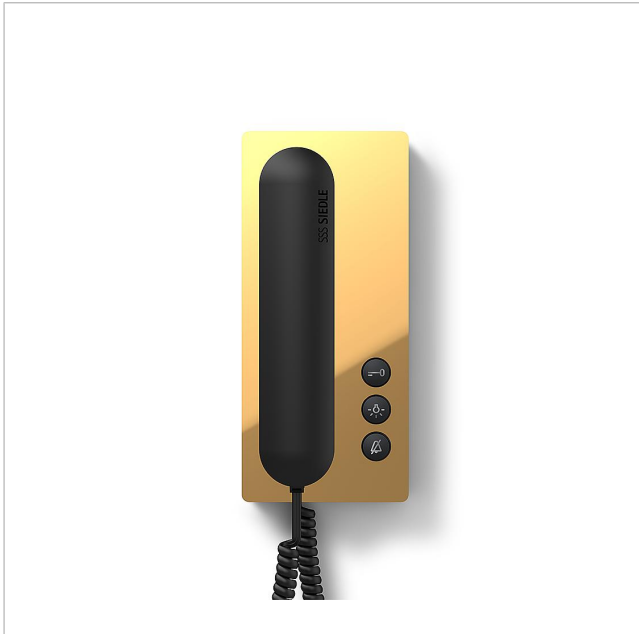

Poste bus standard
BTS 850-02 EG/S

200041472-00

Description du produit

Poste bus standard pour le bus Siedle In-Home.

Avec les fonctions appeler, parler, ouvrir la porte, mettre la lumière et appel d'étage.

Caractéristiques fonctionnelles :

- Protection d'écoute, secret d'écoute intégrés
- Désactivation de la sonnerie d'appel avec affichage d'état
- Commutation parallèle de max. 4 téléphones bus standard (à partir du 3e appareil, la PRI 602-... USB et ZBVG 650-... sont nécessaires pour la programmation).
- Distinction des appels provenant de l'étage, 2 appels de porte et appel interne.
- Touche gâche
- Touche lumière et de désactivation de la sonnerie d'appel librement configurable et pouvant recevoir une double affectation.
- Générateur d'appel avec 11 séquences de tonalités d'appel, carillon compris
- Volume de la sonnerie d'appel réglable en 5 niveaux jusqu'à max. 83 dB(A)
- Fonction gâche/lumière à tout moment par l'intermédiaire de fils bus
- Activation de porte possible à tout moment
- Accessoire relais de déclenchement ZAR 850-... pouvant être ajouté, p. ex. pour déclencher un appareil de signalisation complémentaire.
- Socle avec bornes de raccordement pré-installable.
- Avec accessoire de table ZTS 800-..., utilisable en tant qu'appareil de table.