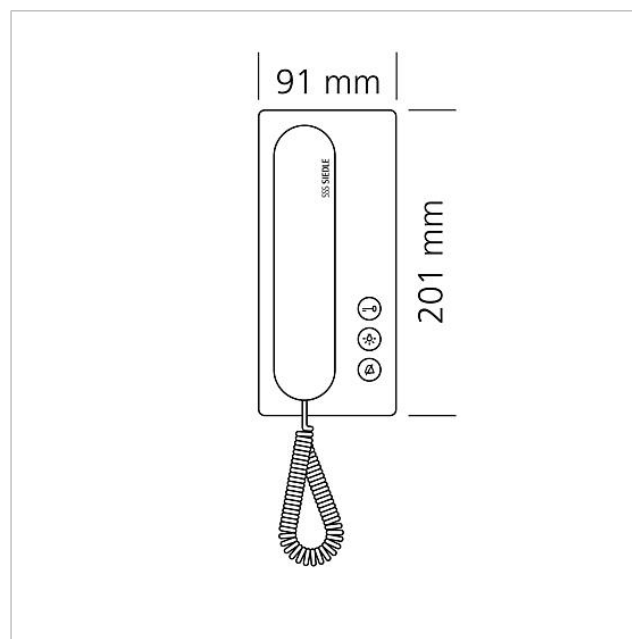

Poste bus standard
BTS 850-02 A/S

200041470

Page 3