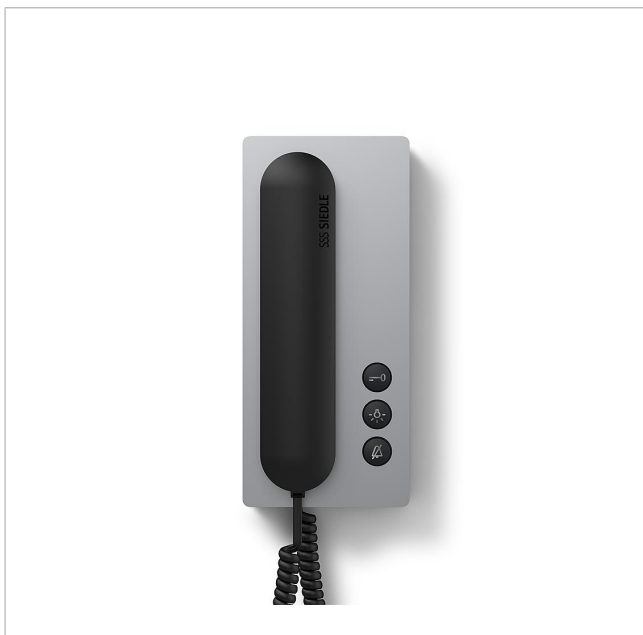

Bustelefon-Standard
BTS 850-02 A/S

200041470-00

Produktbeskrivelse

Standard-bustelefon til Siedle In-Home-bus.

Med funktionerne opkald, tale, døråbning, lys og etageopkald.

Specifikationer:

- Høreværn, medhørspærre integreret
- Opkaldsfrakobling med statusvisning
- Parallelkobling af maks. 4 bus-telefoner Standard (fra det 3. apparat kræves PRI 602-... USB og ZBVG 650-... til programmering).
- Opkaldsdifferentiering til etageopkald, 2 dørkald og internt opkald.
- Døråbnertaste
- Lys- og opkaldsfrakoblingstast kan konfigureres frit og belægges dobbelt.
- Opkaldsgenerator med 11 opkaldstonesekvenser, inkl. gong
- Opkaldslydstyrke kan indstilles i 5 trin op til maks. 83 dB(A)
- Døråbner-/lysfunktion er til enhver tid mulig via bus-ledere
- Dørtilkobling er til enhver tid mulig
- Tilbehør-relæenhed ZAR 850-... kan eftermonteres f.eks. for tilkobling af en ekstra signalenhed.
- Grundplade med tilslutningsklemmer kan forinstalleres.
- Kan bruges som bordmodel med bordtilbehør ZTS 800-...

Tekniske specifikationer

| | |
|-----------------------|------------------|
| Driftsspænding: | via In-Home-Bus |
| Omgivelsestemperatur: | +5 °C til +40 °C |
| Mål (mm) b x h x d: | 91 x 201 x 46 |

Artikelinformationer

| Artikler-betegnelse | Varebeskrivelse | Farve/materiale | KG Varenr. |
|---------------------|---------------------|-----------------|----------------|
| BTS 850-02 A/S | Bustelefon-Standard | Aluminium/Sort | C 200041470-00 |