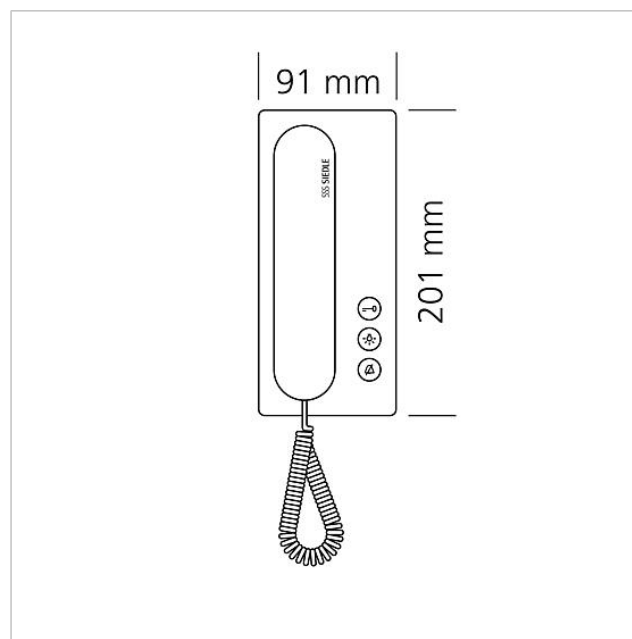

Bustelefon-Standard
BTS 850-02 A/S

200041470

Side 3