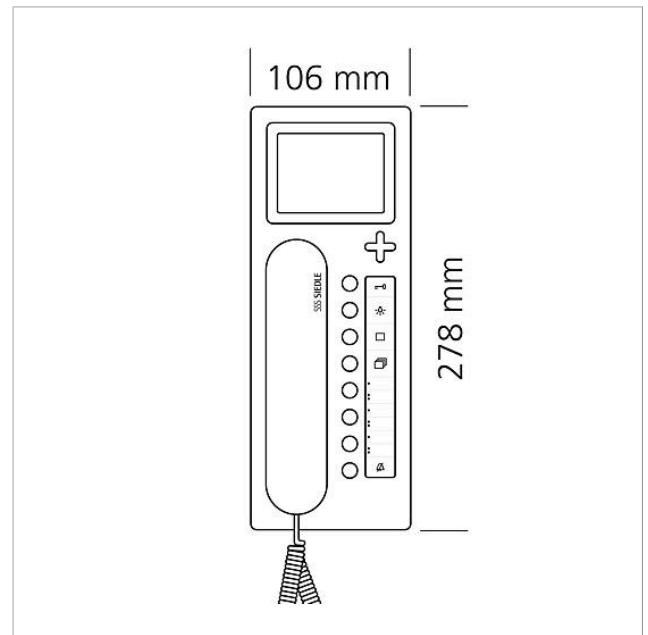

Access intercom video
AHTV 870-0 W

200041340

Pagina 3