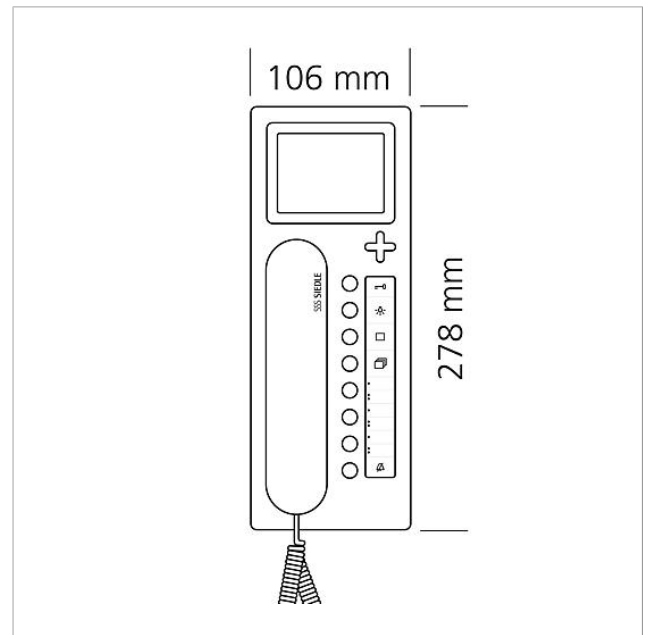

Access intercom video
AHTV 870-0 W

200041340

Pagina 3