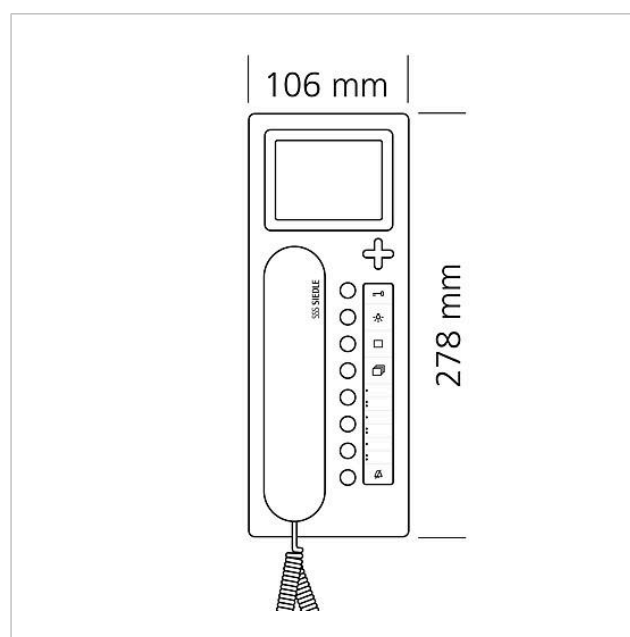

Caractéristiques techniques

Tension d'entrée :	PoE selon 802.3af
Température ambiante :	+5 °C à +40 °C
Dimensions (mm) l x H x P :	106 x 278 x 51

Informations articles

Référence	Désignation	Couleur	GC (groupe de condition)	Code article
AHTV 870-0 W	Access Combiné intérieur vidéo	Blanc	F	200041340-00

Access Combiné
intérieur vidéo
AHTV 870-0 W

200041340

Page 3

Access Combiné
intérieur vidéo
AHTV 870-0 W

200041340

Page 4

AHTV 870-0 Access Combiné intérieur vidéo	Information produit	1,4 MB	télécharger
AHT/AHTV 870-0 Access Combiné intérieur	Notice d'utilisation	3,9 MB	télécharger
AHT 870-..., AHTV 870-0	Déclaration de conformité	858 kB	télécharger
	Manuel de mise en service	2,2 MB	télécharger
	Planification et installation	1,3 MB	télécharger
	Information complémentaire	420 kB	télécharger
	Manuel système	8 MB	télécharger
	Service marquage	0 Bytes	télécharger