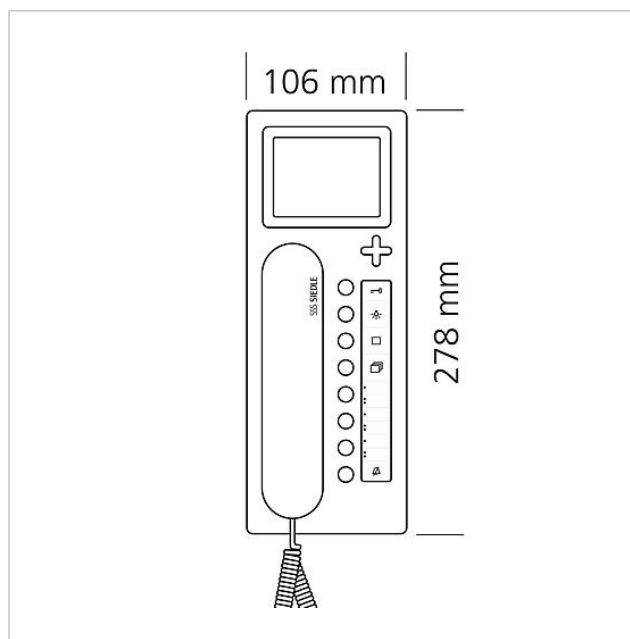

Access videovartelefon
AHTV 870-0 W

200041340

Side 3