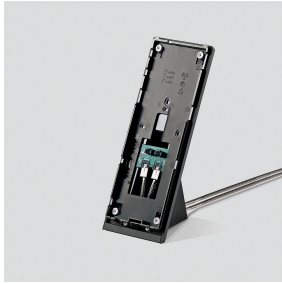

Access Tafelaccessoire
AZTV 870-0 S

200041336-00

Productomschrijving

Access tafelaccessoire voor Access intercoms AHT/AHTV... voor de ombouw van wand- naar tafelapparaat, glijvaste console.

Technische gegevens

Aansluitkabel: 2 x 8-aderig 3 m lang met RJ45 stekker
Omgevingstemperatuur: +5 °C tot +40 °C

Artikelinformatie

Artikelaanduiding	Artikelomschrijving	Kleur	KG	Artikelnr.
AZTV 870-0 S	Access Tafelaccessoire	Zwart	F	200041336-00

Access Tafelaccessoire
AZTV 870-0 S

200041336

Pagina 2

Access Tafelaccessoire
AZTV 870-0 S

200041336

Pagina 3

AZTV 870-0 Access accessoire-tafel video

Productinformatie