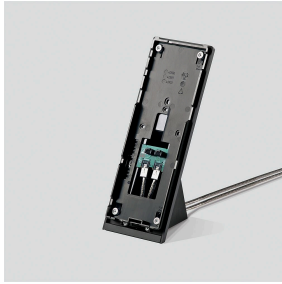

## Productomschrijving

Access tafelaccessoire voor Access intercoms AHT/AHTV... voor de ombouw van wand- naar tafelapparaat, glijvaste console.

## Technische gegevens

Aansluitkabel: 2 x 8-aderig 3 m lang met RJ45 stekker  
Omgevingstemperatuur: +5 °C tot +40 °C

## Artikelinformatie

| Artikelaanduiding | Artikelomschrijving    | Kleur | KG | Artikelnr.   |
|-------------------|------------------------|-------|----|--------------|
| AZTV 870-0 S      | Access Tafelaccessoire | Zwart | F  | 200041336-00 |

Access Tafelaccessoire  
AZTV 870-0 S

200041336

Pagina 2

Access Tafelaccessoire  
AZTV 870-0 S

200041336

Pagina 3

---

AZTV 870-0 Access accessoire-tafel video