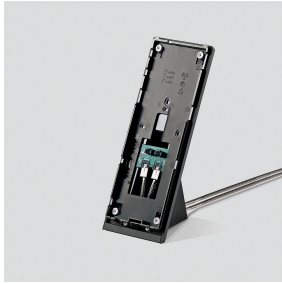

Access-Tischzubehör

AZTV 870-0 S

200041336-00

Produktbeschreibung

Access Tischzubehör für Access Haustelefone AHT/AHTV... zur Umrüstung von Wand- in Tischgeräte, rutschfeste Konsole.

Technische Daten

Anschlusskabel: 2 x 8-adrig 3 m lang mit RJ45 Stecker
Umgebungstemperatur: +5 °C bis +40 °C

Artikelinformationen

Artikel-Bezeichnung	Artikelbeschreibung	Farbe	KG	Artikel-Nr.
AZTV 870-0 S	Access-Tischzubehör	Schwarz	F	200041336-00

Access-Tischzubehör
AZTV 870-0 S

200041336

Seite 2

Zeichnungen / Montage