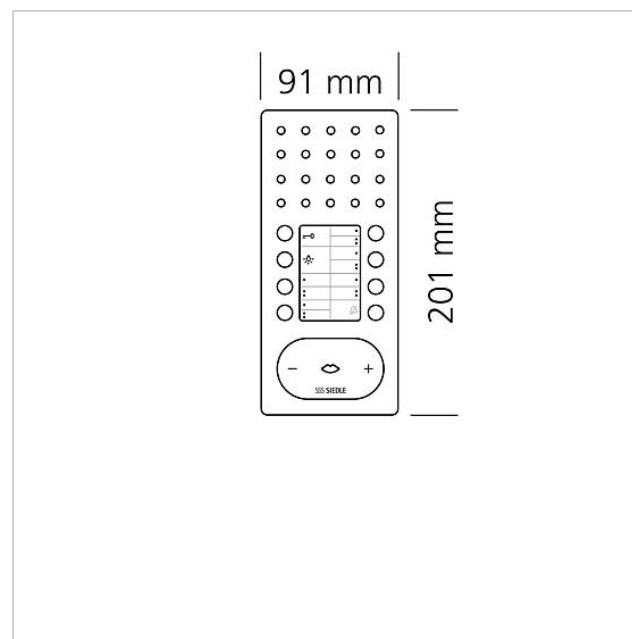

Buss-svarsapparat
Comfort Intercom
BFC 850-01 E/S

200040920

Sida 3