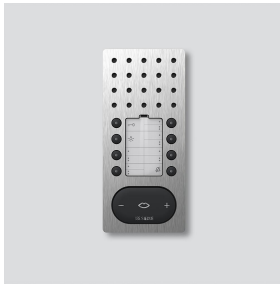

Bus-handsfree telefoon
Comfort Intercom
BFC 850-01 E/S

200040920

Pagina 3