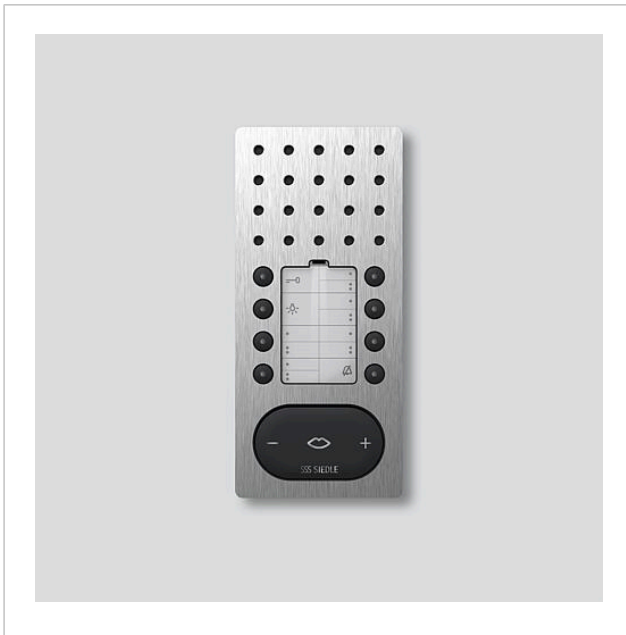

Bus-handsfree telefoon
Comfort Intercom
BFC 850-01 E/S

200040920

Pagina 3