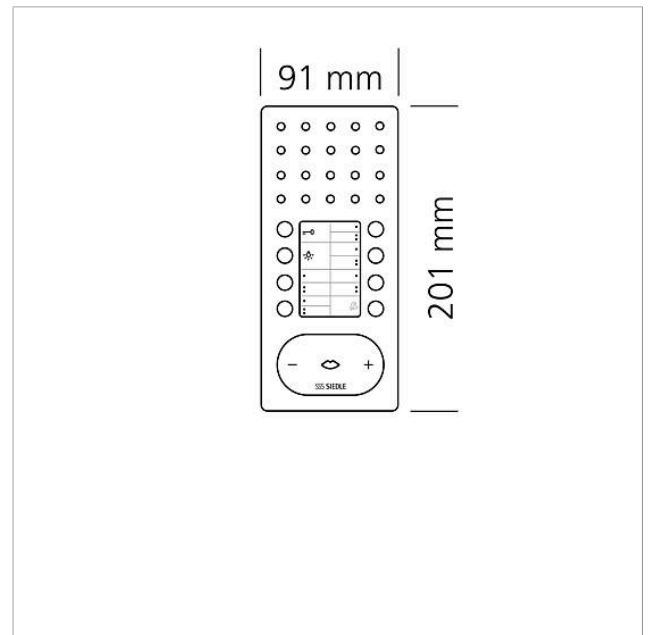

Bus-handsfree telefoon
Comfort Intercom
BFC 850-01 E/S

200040920

Pagina 3