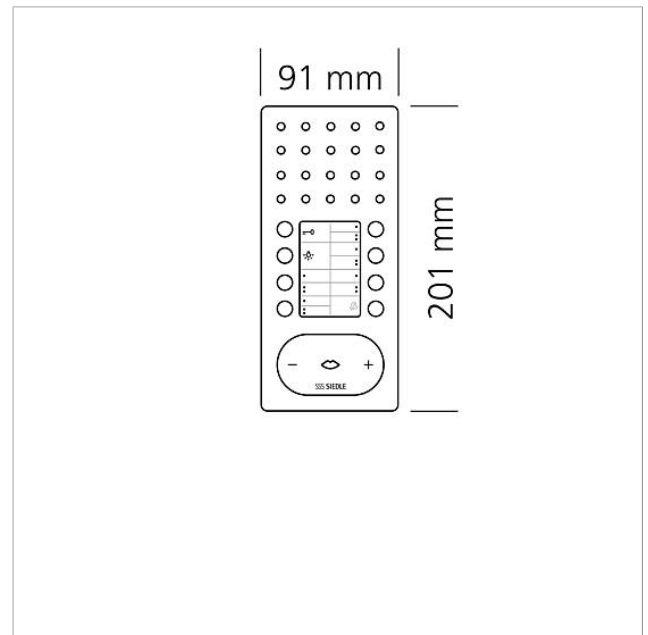

Bus-handsfree telefoon
Comfort Intercom
BFC 850-01 E/S

200040920

Pagina 3