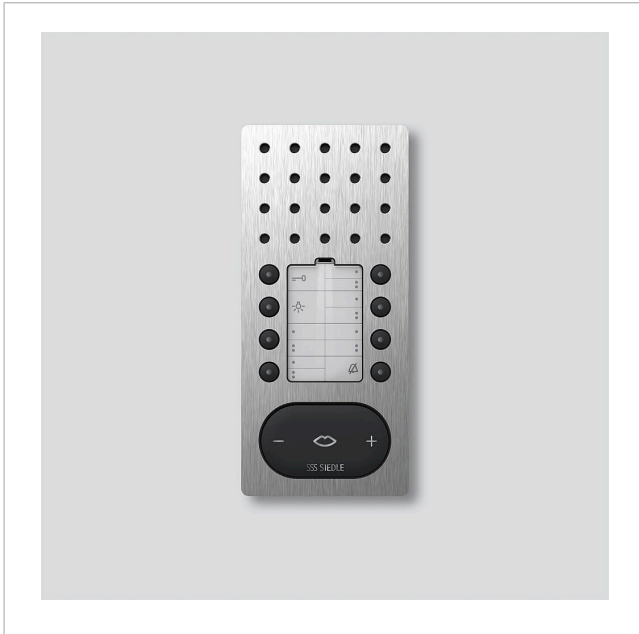

Citofono vivavoce bus  
comfort Intercom  
BFC 850-01 E/S

200040920-00

## Descrizione del prodotto

Citofono vivavoce bus comfort Intercom per il sistema Siedle In-Home-Bus.

Con le funzioni di chiamata, conversazione, apriporta, luce, chiamata dal piano, funzioni di commutazione/comando e comunicazione interna.

Prestazioni:

- Audiosegreto integrato
- Tacitazione di chiamata con indicatore di stato
- Collegamento in parallelo di 4 citofoni vivavoce bus comfort (a partire dal 3° apparecchio sono necessari l'interfaccia PRI 602-... USB e l'accessorio ZBVG 650-... per la programmazione)
- Tono differenziato per chiamata dal piano, 2 chiamate dal posto esterno e chiamata interna
- Impostazione della funzione di richiamata
- Generatore di chiamata con 11 sequenze di toni di chiamata, incl. gong
- Volume di chiamata regolabile in 5 livelli fino a max. 83 dB(A)
- Funzione apriporta/comando luce sempre disponibile tramite i fili bus
- Attivazione del posto esterno sempre possibile
- 8 LED di indicazione (ad es. porta aperta)
- 8 tasti funzione, 7 liberamente programmabili e a doppia assegnazione Funzione dei tasti liberamente assegnabile e attivabile senza installazione supplementare tramite i fili bus, ad es. per telefonia interna
- Accettazione di chiamata dal posto esterno
- Tasto di ampia superficie (funge da tasto di conversazione/comando)
- Piastra base con morsetti di collegamento preinstallabile
- Accessorio di collegamento in parallelo ZPSF 850-... installabile a posteriori, per comandare in parallelo al massimo altri 4 citofoni vivavoce bus.
- Relè di commutazione accessorio ZARF 850-... installabile a posteriori
- Utilizzabile come apparecchio da tavolo con l'accessorio da tavolo ZTS 800-...
- Trasferimento di chiamata
- Annuncio collettivo
- Accettazione automatica della conversazione in caso di chiamata interna
- Apriporta automatico