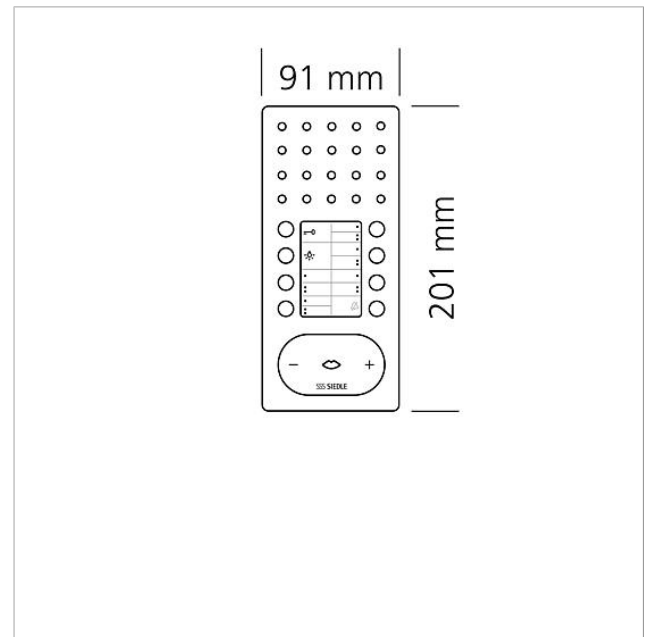

Citofono vivavoce bus
comfort Intercom
BFC 850-01 E/S

200040920

Pagina 3