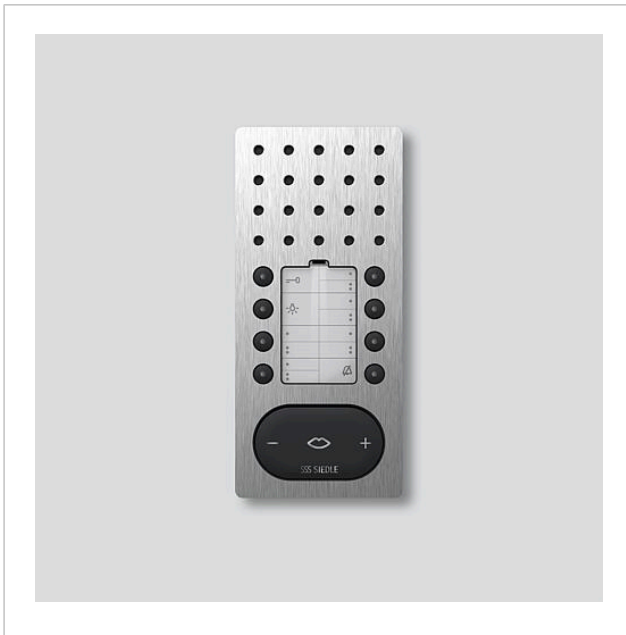

Citofono vivavoce bus
comfort Intercom
BFC 850-01 E/S

200040920

Pagina 3