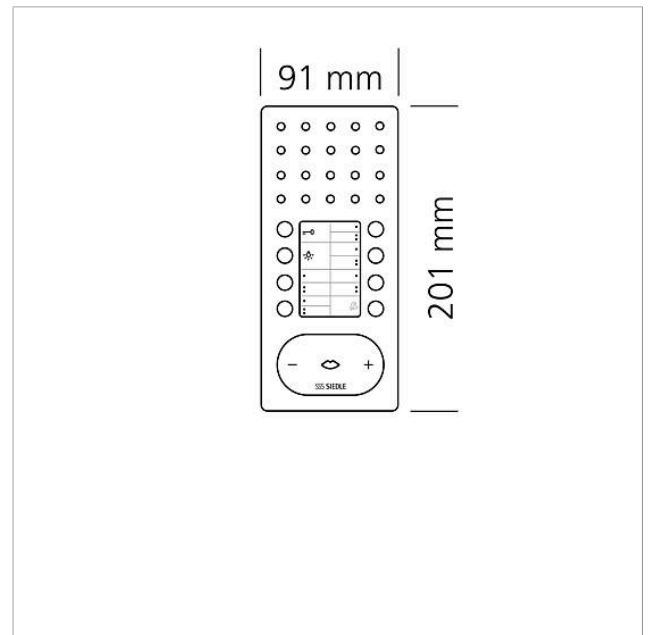

Citofono vivavoce bus
comfort Intercom
BFC 850-01 E/S

200040920

Pagina 3