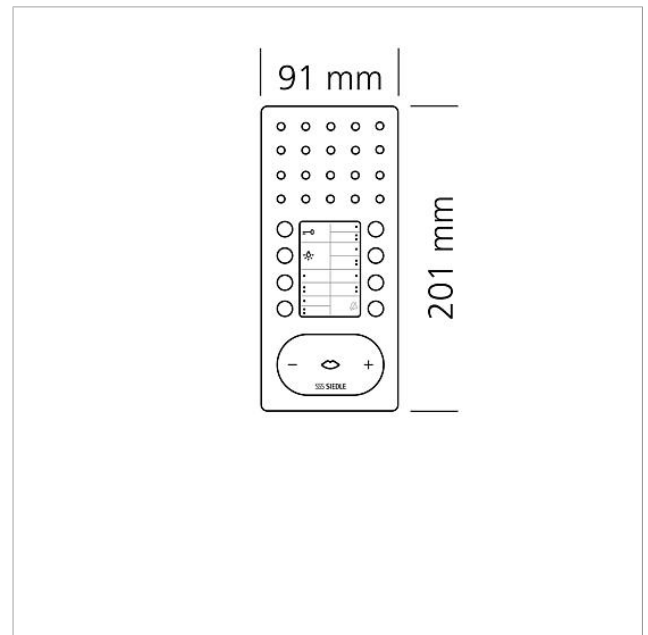

Højtalende bustelefon
Comfort Intercom
BFC 850-01 E/S

200040920

Side 3