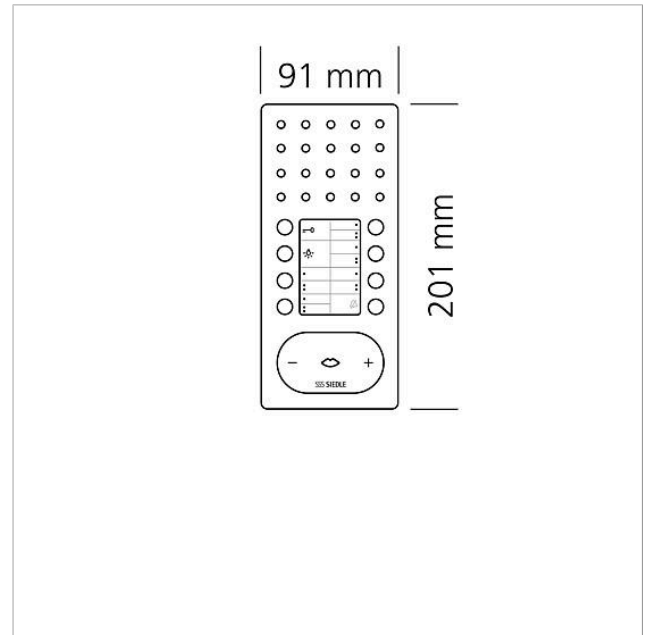

Højtalende bustelefon
Comfort Intercom
BFC 850-01 E/S

200040920

Side 3