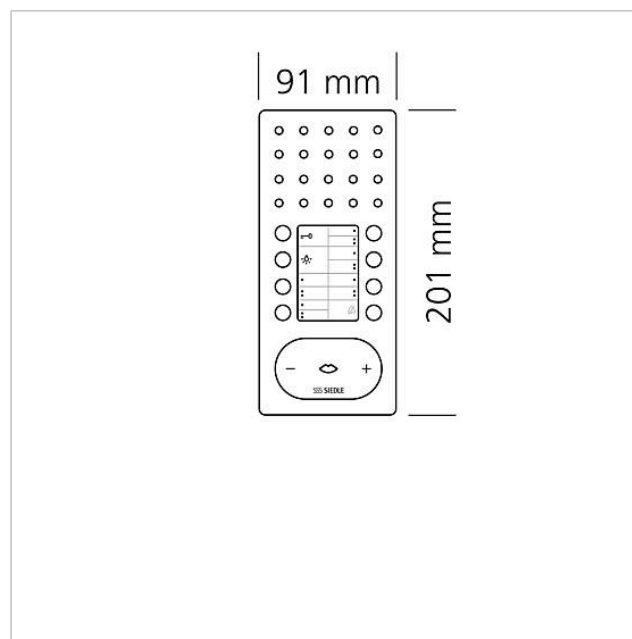

Højtalende bustelefon
Comfort Intercom
BFC 850-01 E/S

200040920

Side 3