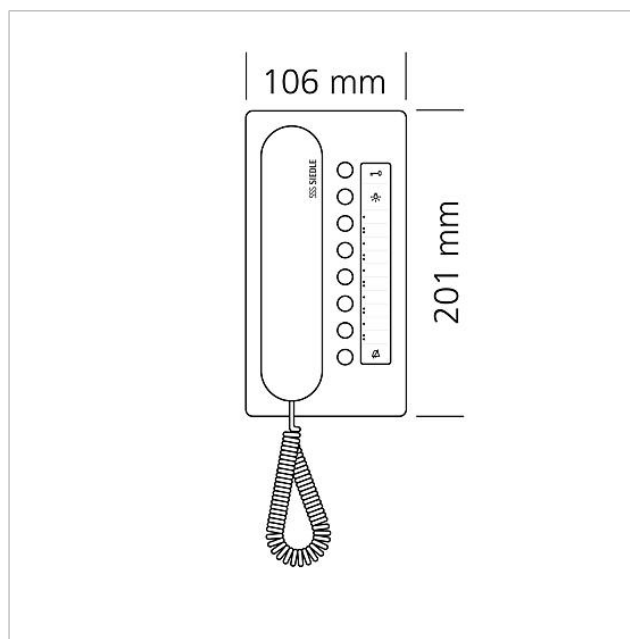

Buss-telefon Comfort
BTC 850-02 E/S

200040917

Sida 3