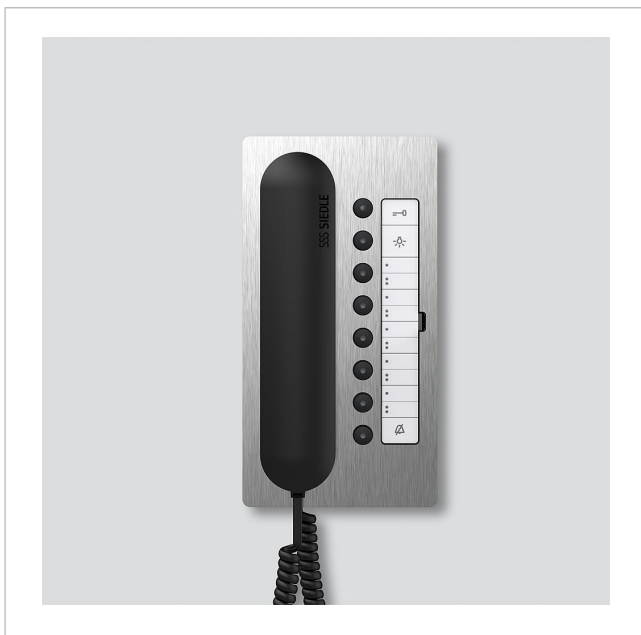

Buss-telefon Comfort
BTC 850-02 E/S

200040917-00

Produktbeskrivning

Buss-telefon Comfort för Siedle In-Home-bussen.

Med funktionerna anropa, tala, öppna dörren, ljus, våningsplansanrop, kopplings-/styrfunktioner och intern kommunikation.

Egenskaper:

- Hörselskydd, integrerad avlyssningsspärr
- Signalavstängning med statusindikering
- Parallellkoppling av 4 buss-telefoner Comfort (från den tredje apparaten krävs PRI 602-... USB och ZBVG 650-... för programmeringen)
- Anropsdifferentiering för våningsplansanrop, 2 dörranrop och internanrop
- Anropsgenerator med 11 tonföljder, inkl. gonggong
- Ljudstyrkan för anropet kan ställas in i 5 steg till max. 83 dB(A)
- Dörröppnar-/ljusfunktion finns alltid till hands via buss-ledare
- Det är alltid möjligt att koppla in en dörr
- 8 lysdioder för indikering (t.ex. öppen dörr)
- 8 funktionsknappar, 7 kan programmeras fritt och beläggas dubbelt. Knapparnas funktion kan tilldelas valfritt utan extra installation och kan utlösas via buss-ledare, för t.ex. interntelefoni
- Mottagning av dörranrop
- DoorMatic
- Vidarebefordran av anrop
- Bottenplatta med anslutningklämmor, kan installeras i förväg
- Tillbehör parallellkoppling ZPS 850-..., för att kunna koppla ytterligare max. 4 buss-telefoner parallellt, kan installeras vid senare tillfälle
- Tillbehöret anknytningsrelä ZAR 850-... kan installeras vid senare tillfälle
- Med bordstillbehöret ZTC 800-... kan den användas som bordsapparat

Tekniska data

Driftspänning:	via In-Home-bussen
Omgivningstemperatur:	+5 °C till +40 °C
Mått (mm) B x H x D:	106 x 201 x 46

Artikelinformationer

Artikelbeteckning	Artikelbeskrivning	Färg	KG Artikel-nr
BTC 850-02 E/S	Buss-telefon Comfort	Specialstål/Svart	B 200040917-00