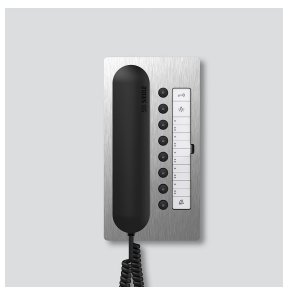

Bus-telefoon Comfort
BTC 850-02 E/S

200040917

Pagina 3