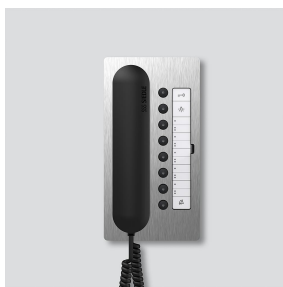

## Accessoires

Bus-telefoon Comfort  
BTC 850-02 E/S

200040917

Pagina 2

Artikelaanduiding	Artikelomschrijving	Kleur	KG	Artikelnr.
BFS/BFC 850-...	Aansluitklemmen	Blauw	E	200029592-00
BTC 850-...	Beletteringsinleg voor toetsenfunctie	Wit	E	200029575-00
ZAR 850-0	Accessoire-aanschakelrelais	Overige	C	200035272-00
ZPS 850-0	Accessoire-parallelschakeling	Overige	C	200035273-00
ZTC 800-0 S	Tafelaccessoire Comfort	Zwart	A	200040931-00

## Onderdelen

Artikelaanduiding	Artikelomschrijving	Kleur	KG	Artikelnr.
BTC 850-...	Beletteringsinleg voor toetsenfunctie	Wit	E	200029575-00
BTC/BTCV 850-..., HTC/HTCV 811-..., HT/HTV 840-...	Kijkglas	Glashelder	E	200029578-00
BTS/BTC/IQ BTS 850-...	Aansluitklemmen	Blauw	E	200029590-00
HT 811/840/850/870-... S	Hoorn met spiraalsnoer	Zwart	E	200029894-00

Bus-telefoon Comfort  
BTC 850-02 E/S

200040917

Pagina 3

Bus-telefoon Comfort  
BTC 850-02 E/S

200040917

Pagina 4

---

BTC 850-02 Bus-telefoon Comfort	Productinformatie	923 kB	downloaden
BTS/BTC 850-..., HTA 811-..., HTS/HTC 811-..., HT 840 Vervangende behuizing compleet, Hoorn met spiraalkabel	Productinformatie	1,4 MB	downloaden
BTC 850-02 Bus-telefoon Comfort	Gebruikershandleiding	507 kB	downloaden
	Conformiteitsverklaring	770 kB	downloaden
	Extra informatie	420 kB	downloaden
	Beletteringsservice	0 Bytes	downloaden