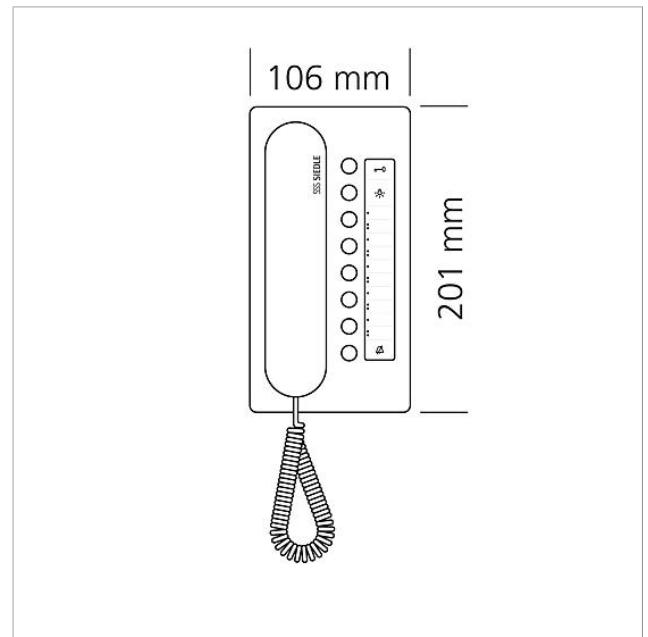

Citofono bus comfort
BTC 850-02 E/S

200040917

Pagina 3