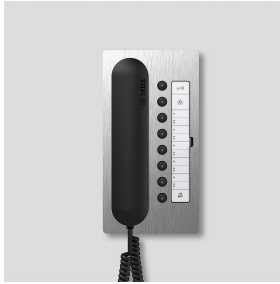

Citofono bus comfort
BTC 850-02 E/S

200040917

Pagina 4

BTC 850-02 Citofono bus comfort	Opuscolo informativo sul prodotto	923 kB	scaricare
BTS/BTC 850-..., HTA 811-..., HTS/HTC 811-..., HT 840 Scatola completa, Ricevitore con cordone elastico	Opuscolo informativo sul prodotto	1,4 MB	scaricare
BTC 850-02 Citofono bus comfort	Istruzioni per l'uso	507 kB	scaricare
	Dichiarazione di conformità	770 kB	scaricare
	Informazioni supplementari	420 kB	scaricare
	Servizio di realizzazione delle scritte	0 Bytes	scaricare