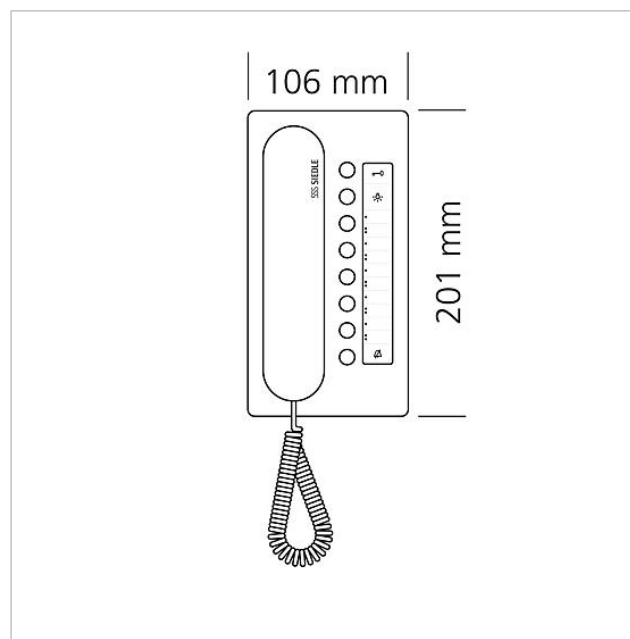

Poste pour bus confort
BTC 850-02 E/S

200040917

Page 3