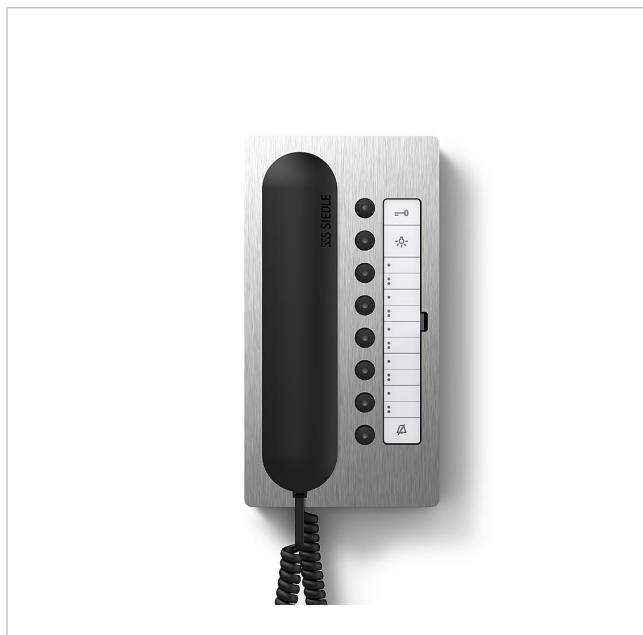

Poste pour bus confort
BTC 850-02 E/S

200040917-00

Description du produit

Poste bus confort pour le bus Siedle In-Home.

Avec les fonctions appeler, parler, ouvrir la porte, mettre la lumière, appel d'étage, fonctions commutation/ commande et communication interne.

Caractéristiques fonctionnelles :

- Protection d'écoute, secret d'écoute intégrés
- Désactivation de la sonnerie d'appel avec affichage d'état
- Commutation parallèle de 4 téléphones bus confort (à partir du 3e appareil, la PRI 602-... USB et ZBVG 650-... sont nécessaires pour la programmation)
- Distinction des appels provenant de l'étage, 2 appels de porte et appel interne
- Générateur d'appel avec 11 séquences de tonalités d'appel, carillon compris
- Volume de la sonnerie d'appel réglable en 5 niveaux jusqu'à max. 83 dB(A)
- Fonction gâche/lumière à tout moment par l'intermédiaire de fils bus
- Activation de porte possible à tout moment
- 8 LED pour l'affichage (p. ex. porte ouverte)
- 8 touches de fonctions, 7 librement programmables et pouvant recevoir une double affectation. Fonctions des touches attribuables à volonté, déclenchables sans installation complémentaire par l'intermédiaire de fils bus, par exemple pour communication intérieure
- Prise de l'appel de porte
- Ouverture automatique des portes
- Transfert d'appel
- Socle avec bornes de raccordement pré-installable
- Accessoire commutation parallèle ZPS 850-..., à ajouter pour commuter parallèlement jusqu'à 4 autres téléphones bus
- Accessoire relais de déclenchement ZAR 850-... pouvant être ajouté
- Avec accessoire de table ZTC 800-..., utilisable en tant qu'appareil de table

Caractéristiques techniques

Tension d'entrée :	du Bus In-Home
Température ambiante :	+5 °C à +40 °C
Dimensions (mm) l x H x P :	106 x 201 x 46

Informations articles

Référence	Désignation	Couleur / Finition	GC (groupe de condition)	Code article
BTC 850-02 E/S	Poste pour bus confort	Acier inoxydable/noir	B	200040917-00