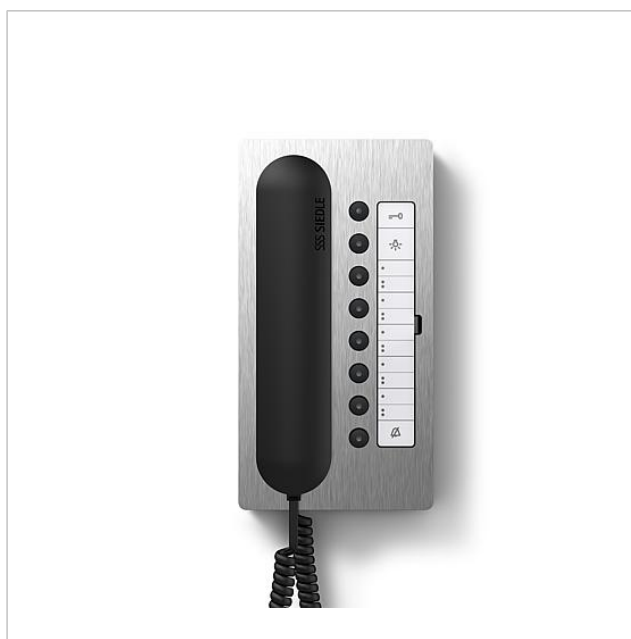

Poste pour bus confort
BTC 850-02 E/S

200040917

Page 3