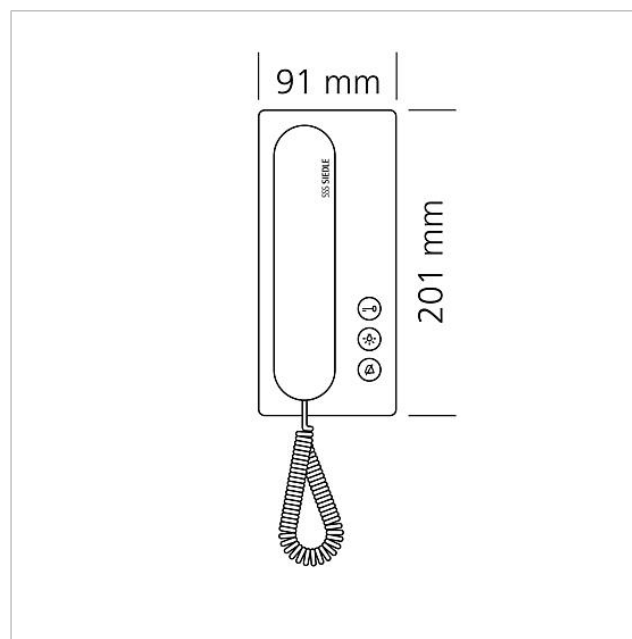

Poste bus standard
BTS 850-02 E/S

200040916

Page 3