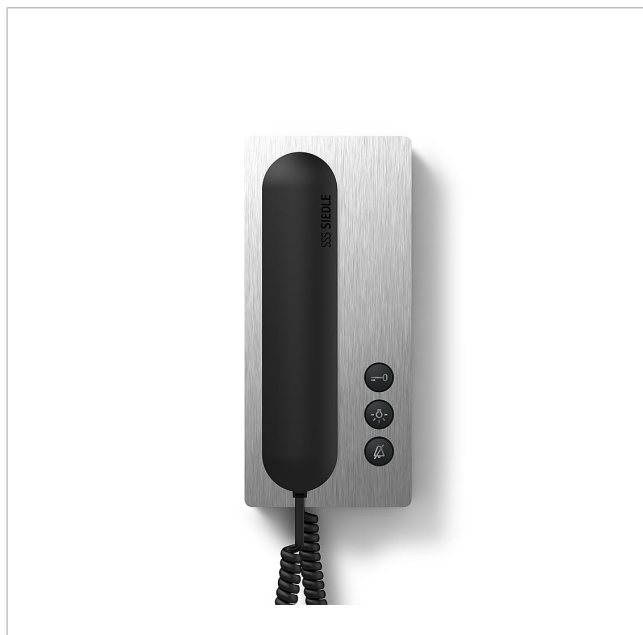

Poste bus standard
BTS 850-02 E/S
200040916-00

Description du produit

Poste bus standard pour le bus Siedle In-Home.

Avec les fonctions appeler, parler, ouvrir la porte, mettre la lumière et appel d'étage.

Caractéristiques fonctionnelles :

- Protection d'écoute, secret d'écoute intégrés
- Désactivation de la sonnerie d'appel avec affichage d'état
- Commutation parallèle de max. 4 téléphones bus standard (à partir du 3e appareil, la PRI 602-... USB et ZBVG 650-... sont nécessaires pour la programmation).
- Distinction des appels provenant de l'étage, 2 appels de porte et appel interne.
- Touche gâche
- Touche lumière et de désactivation de la sonnerie d'appel librement configurable et pouvant recevoir une double affectation.
- Générateur d'appel avec 11 séquences de tonalités d'appel, carillon compris
- Volume de la sonnerie d'appel réglable en 5 niveaux jusqu'à max. 83 dB(A)
- Fonction gâche/lumière à tout moment par l'intermédiaire de fils bus
- Activation de porte possible à tout moment
- Accessoire relais de déclenchement ZAR 850-... pouvant être ajouté, p. ex. pour déclencher un appareil de signalisation complémentaire.
- Socle avec bornes de raccordement pré-installable.
- Avec accessoire de table ZTS 800-..., utilisable en tant qu'appareil de table.

Caractéristiques techniques

Tension d'entrée :	du Bus In-Home
Température ambiante :	+5 °C à +40 °C
Dimensions (mm) l x H x P :	91 x 201 x 46

Informations articles

Référence	Désignation	Couleur / Finition	GC (groupe de condition)	Code article
BTS 850-02 E/S	Poste bus standard	Acier inoxydable/noir	B	200040916-00