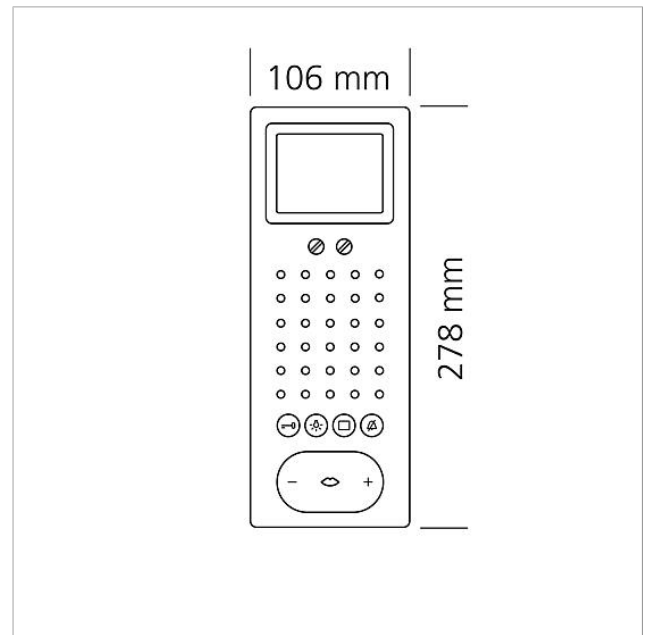

Bus-Freisprechtelefon
Standard mit
Farbmonitor
BFSV 850-03 E/S

200040915

Seite 3

Zeichnungen / Montage