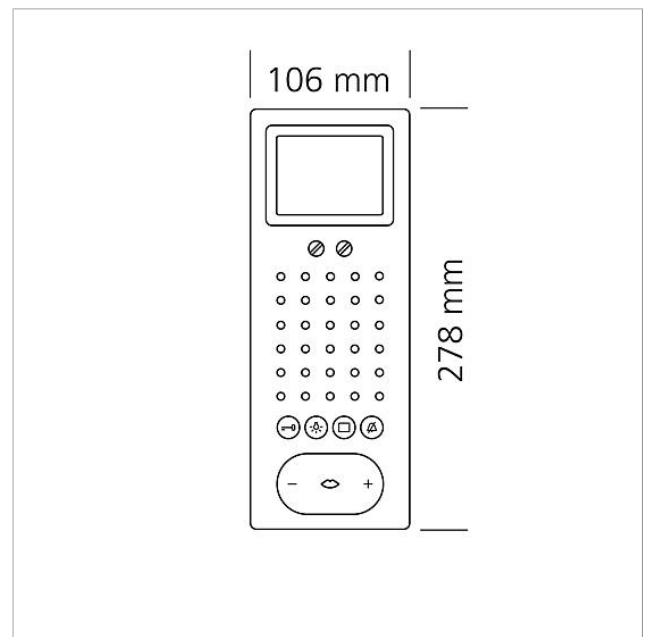

Bus-Freisprechtelefon
Standard mit
Farbmonitor
BFSV 850-03 E/S

200040915

Seite 3

Zeichnungen / Montage