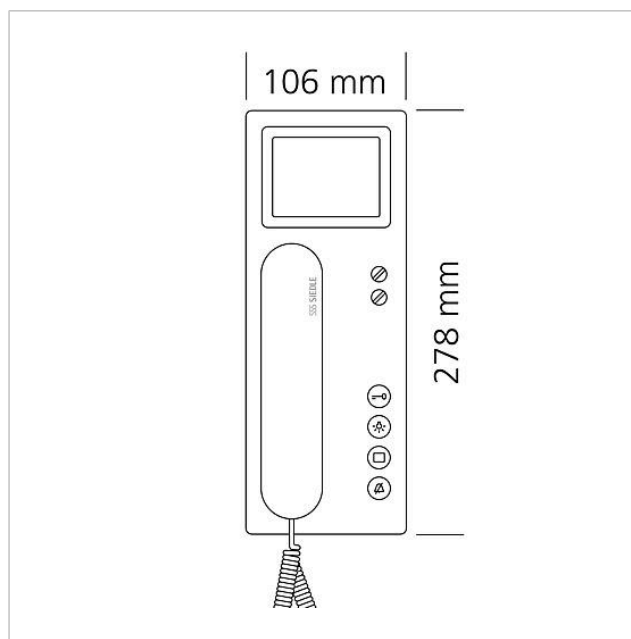

Bus-telefoon standaard
met kleurenmonitor
BTSV 850-03 E/S

200040914

Pagina 3