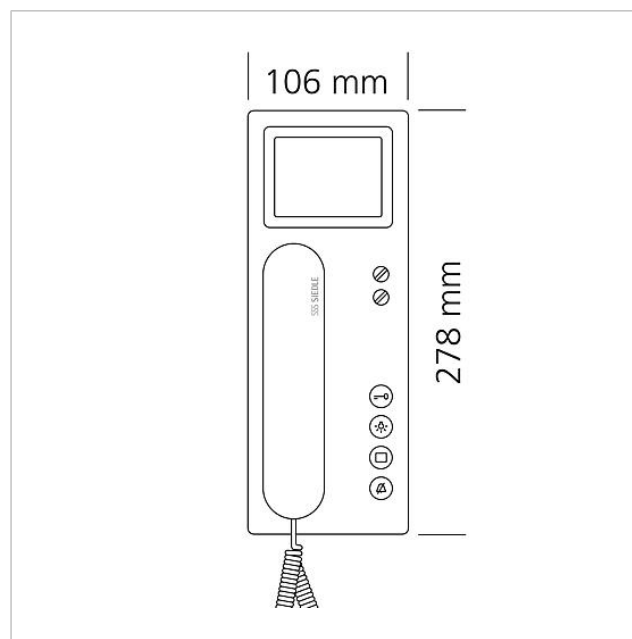

Bus-telefoon standaard
met kleurenmonitor
BTSV 850-03 E/S

200040914

Pagina 3