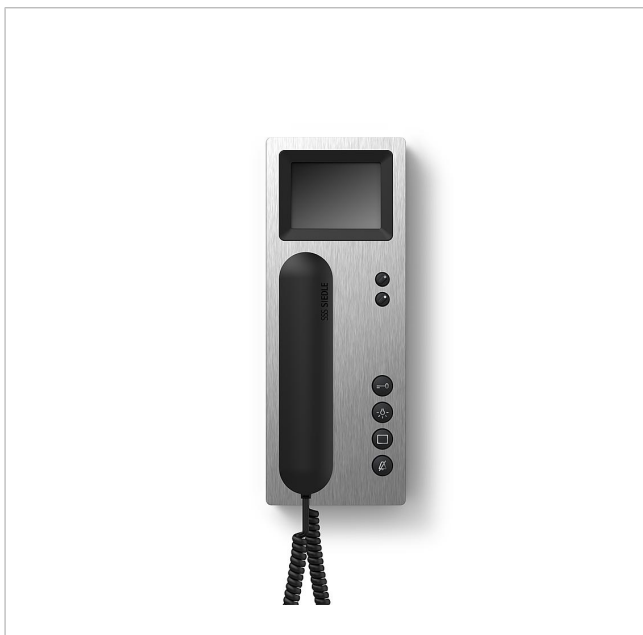

Bus-telefoon standaard  
met kleurenmonitor  
BTSV 850-03 E/S

200040914-00

## Productomschrijving

Bus-telefoon standaard met kleuren-monitor 8,8 cm voor de Siedle In-Home-Bus.

Met de functies bellen, spreken, zien, deur openen, licht en etage-oproep.

Prestatiekenmerken:

- Deuropener-, licht- en oproepuitschakelingstoets
- Monitortoets voor de beeldinschakeling.
- Regelaars voor helderheid en kleur.
- TFT display (8,8 cm)
- Gehoorbescherming, meeluister- en meekijkbeveiliging geïntegreerd.
- Oproepuitschakeling met statusweergave
- Parallelschakeling van max. 8 BTSV 850-... (extra installatie/verzorging vereist)
- Oproeponderscheid voor etage-oproep, 2 deuroproepen en interne oproep.
- Oproepgenerator met 11 oproeptonen, incl. gong
- Belvolume in 5 trappen instelbaar tot max. 83 dB(A).
- Licht-, monitor- en oproepuitschakelingstoets vrij te configureren en dubbel te bezetten.
- Deuropener-/lichtfunctie op ieder moment via Busaders.
- Deur-/video-inschakeling op ieder moment mogelijk.
- Basisplaat met aansluitklemmen vooraf te installeren.
- Met de Tafelaccessoire ZTCV 850-... als tafelapparaat inzetbaar.

## Artikelinformatie

Artikelaanduiding	Artikelomschrijving	Kleur/Materiaal	KGArtikelnr.
BTSV 850-03 E/S	Bus-telefoon standaard met kleurenmonitor	Edelstaal/zwart	D 200040914-00