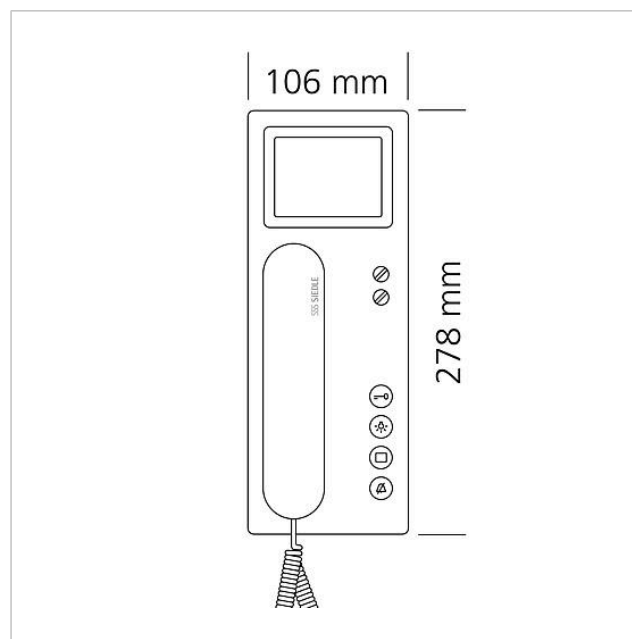

Poste bus standard avec
moniteur couleur
BTSV 850-03 E/S

200040914

Page 3