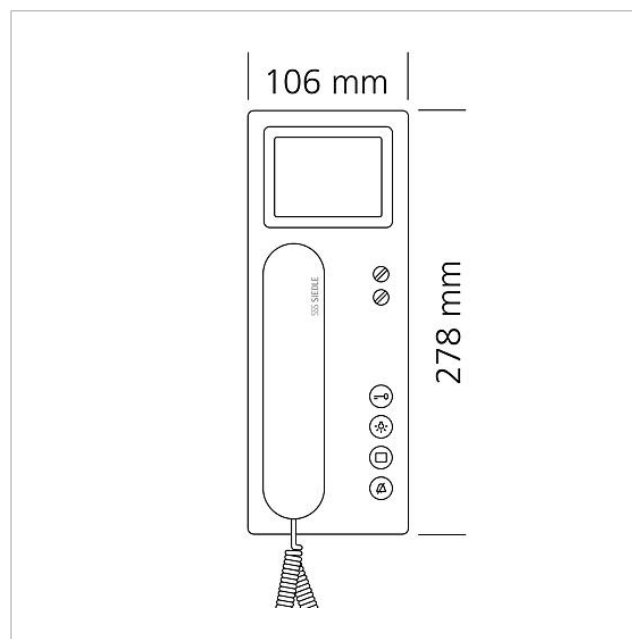

Bustelefon-Standard
med farvemonitor
BTSV 850-03 E/S

200040914

Side 3