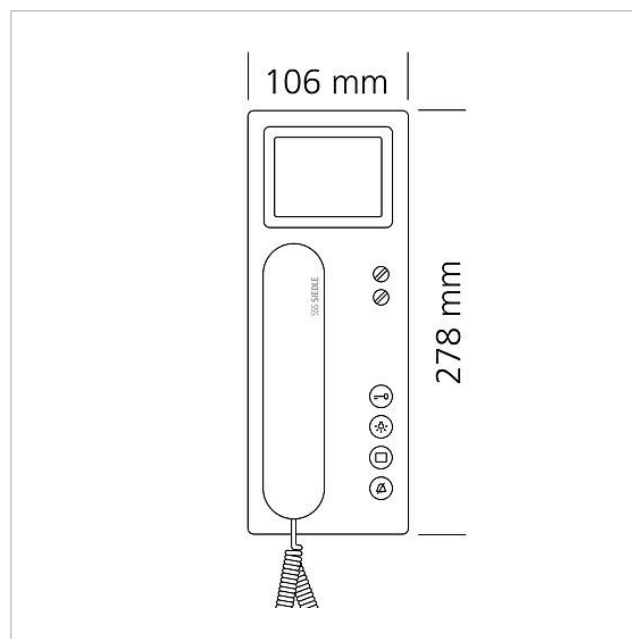

Bustelefon-Standard
med farvemonitor
BTSV 850-03 E/S

200040914

Side 3