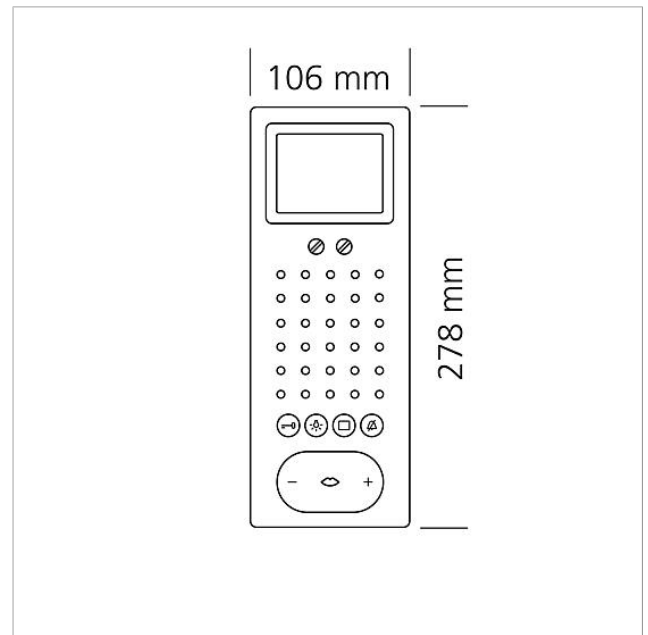

Bus-Freisprechtelefon
Standard mit
Farbmonitor
BFSV 850-03 W

200040580

Seite 3

Zeichnungen / Montage