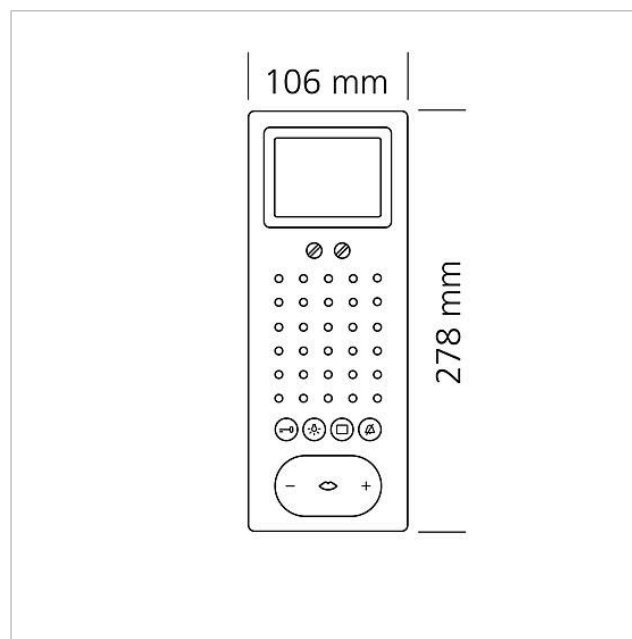

Højtalende standard-
bustelefon med
farvemonitor
BFSV 850-03 W

200040580

Side 3