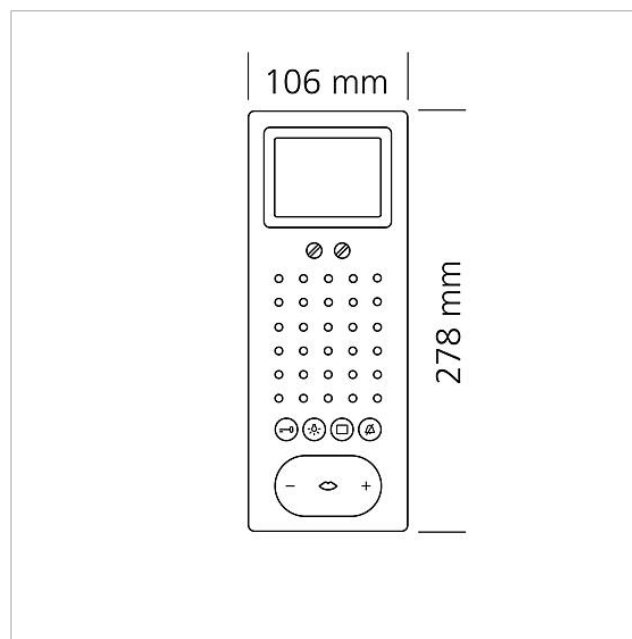

Højtalende standard-
bustelefon med
farvemonitor
BFSV 850-03 W

200040580

Side 3