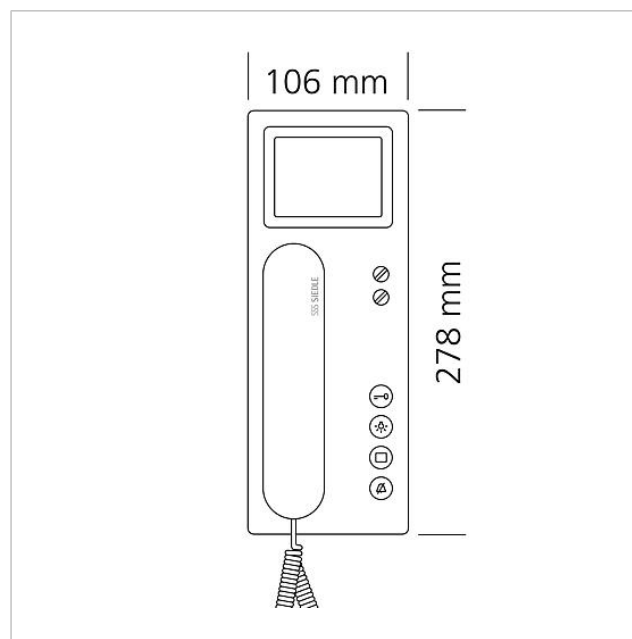

Bus-telefoon standaard
met kleurenmonitor
BTSV 850-03 W

200040578

Pagina 3