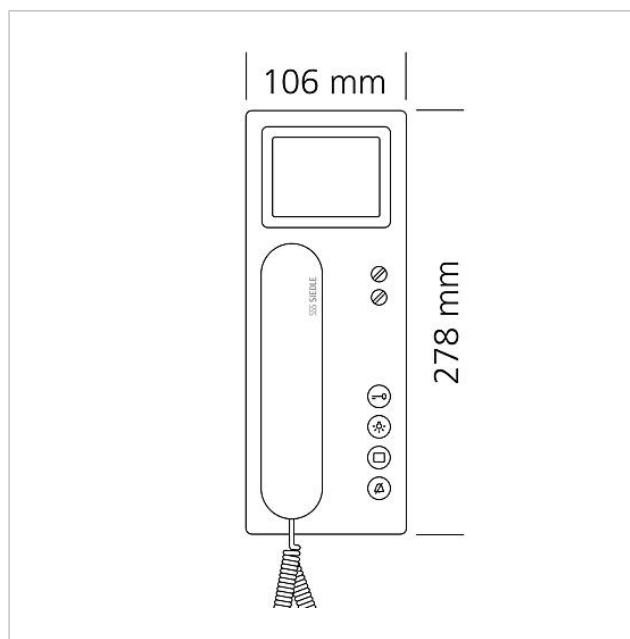

Citofono bus standard
con monitor a colori
BTSV 850-03 W

200040578

Pagina 3