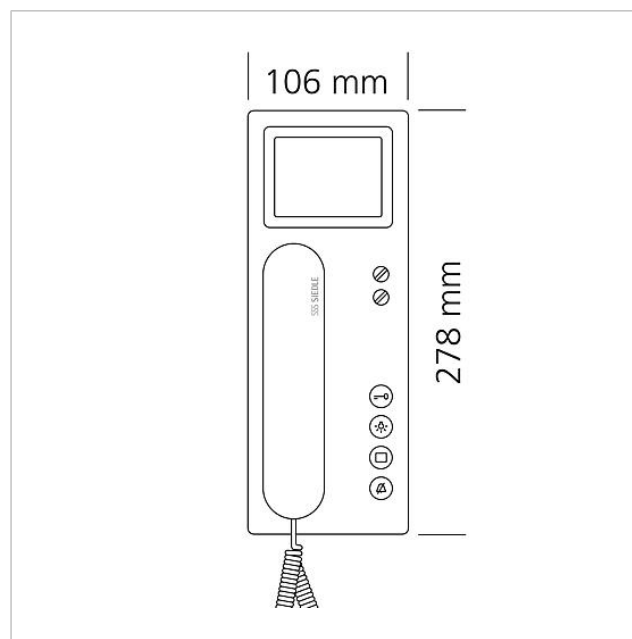

Bustelefon-Standard
med farvemonitor
BTSV 850-03 W

200040578

Side 3