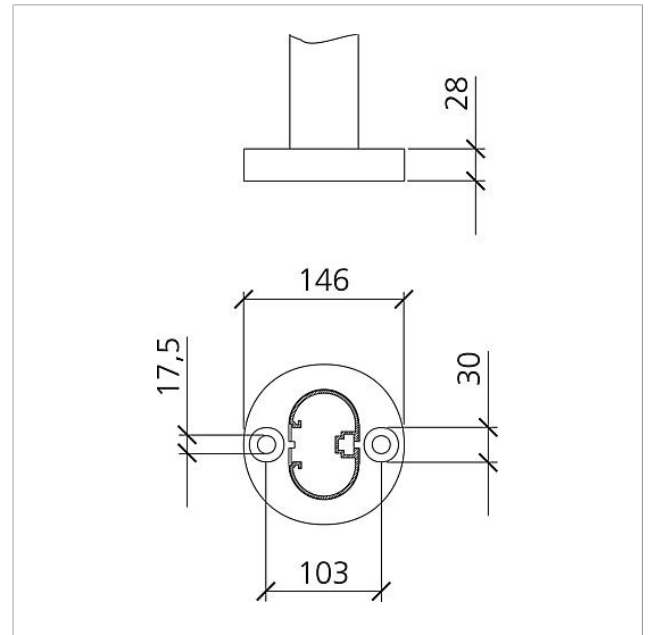

## Tekniska data

Mått (mm) B x H x D:

1047 x 1344 x 150

Vikt (kg):

46.47

Brevlåda fristående  
med stativrör  
BG/SR 611-8/9-0 DG

200040188

Sida 2