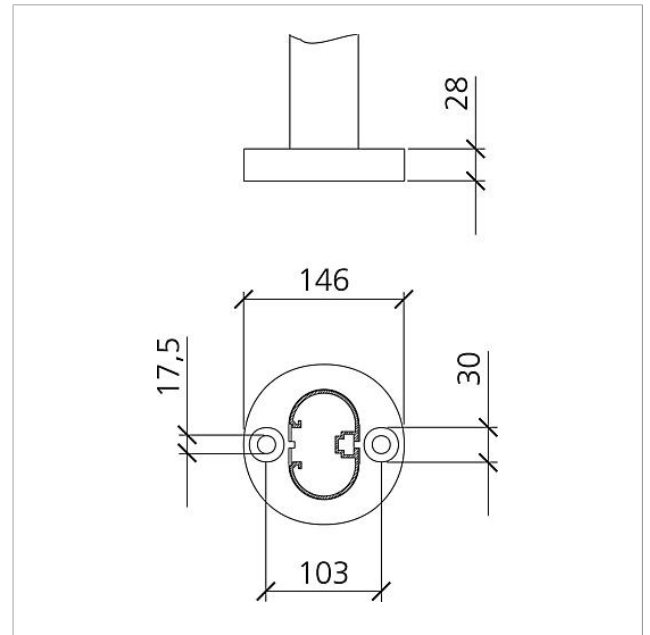

Brievenbus vrijstaand
met paal
BG/SR 611-8/9-0 DG

200040188

Pagina 2