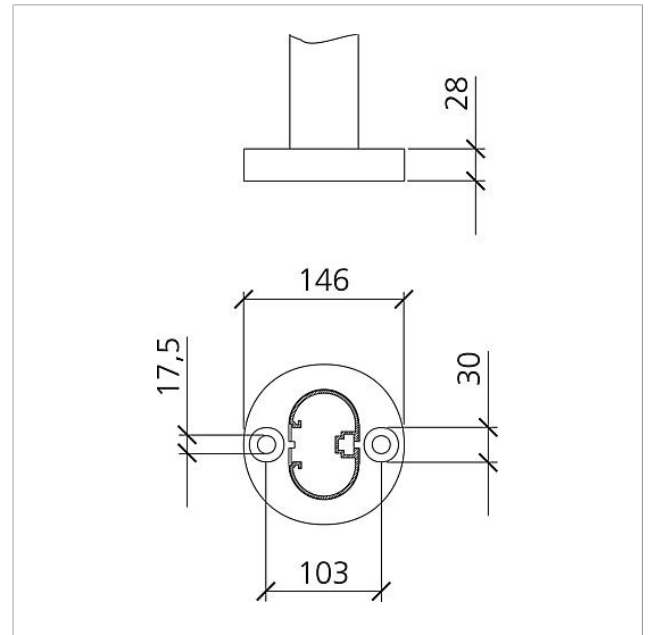

## Description du produit

Boîte aux lettres isolée avec piètements pour recevoir 4 modules de boîtes aux lettres ou de casiers de dépôt. 8 casiers à modules pour recevoir des modules de plaquettes d'information, des lampes à rayonnement et des modules de fonctions dans la partie supérieure. Module interphonique et autres modules de fonctions dans la zone ergonomiquement facile à utiliser. Profilé en aluminium avec bride de fixation au sol. Boîtier de boîte aux lettres avec paroi arrière en aluminium, entièrement revêtu ou peint. Avec boîtier de boîte aux lettres, piètements et bride de fixation au sol avec accessoires de fixation tels que chevilles pour charges lourdes, etc.

## Caractéristiques techniques

Dimensions (mm) l x H x P :	1047 x 1344 x 150
Poids (kg) :	46.47

Boîte aux lettres sur  
pieds  
BG/SR 611-8/9-0 DG

200040188

Page 2

Boîte aux lettres sur  
pieds  
BG/SR 611-8/9-0 DG