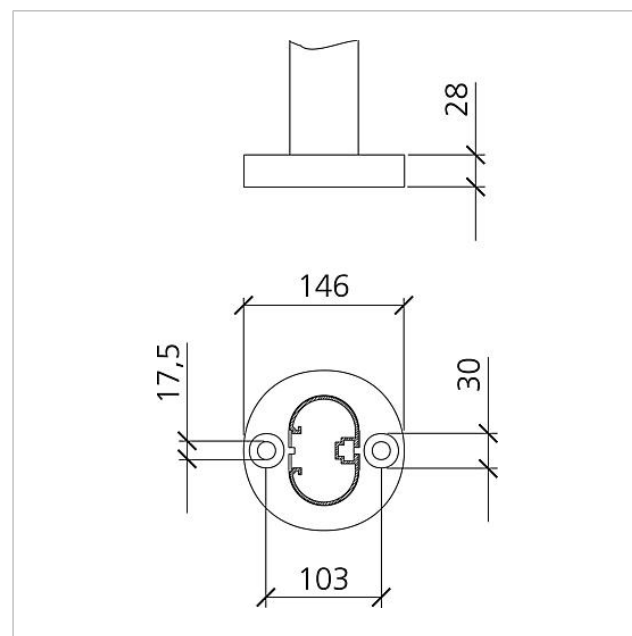

Boîte aux lettres sur
pieds
BG/SR 611-8/9-0 DG
200040188-00

Description du produit

Boîte aux lettres isolée avec piètements pour recevoir 4 modules de boîtes aux lettres ou de casiers de dépôt. 8 casiers à modules pour recevoir des modules de plaquettes d'information, des lampes à rayonnement et des modules de fonctions dans la partie supérieure. Module interphonique et autres modules de fonctions dans la zone ergonomiquement facile à utiliser. Profilé en aluminium avec bride de fixation au sol. Boîtier de boîte aux lettres avec paroi arrière en aluminium, entièrement revêtu ou peint. Avec boîtier de boîte aux lettres, piètements et bride de fixation au sol avec accessoires de fixation tels que chevilles pour charges lourdes, etc.

Caractéristiques techniques

Dimensions (mm) l x H x P :	1047 x 1344 x 150
Poids (kg) :	46.47

Boîte aux lettres sur
pieds
BG/SR 611-8/9-0 DG

200040188

Page 2

Boîte aux lettres sur
pieds
BG/SR 611-8/9-0 DG

200040188

Page 3

BG/SR 611-... Boîte aux lettres sur pieds

Information produit

1,3 MB

[télécharger](#)

Déclaration de conformité

140 kB

[télécharger](#)