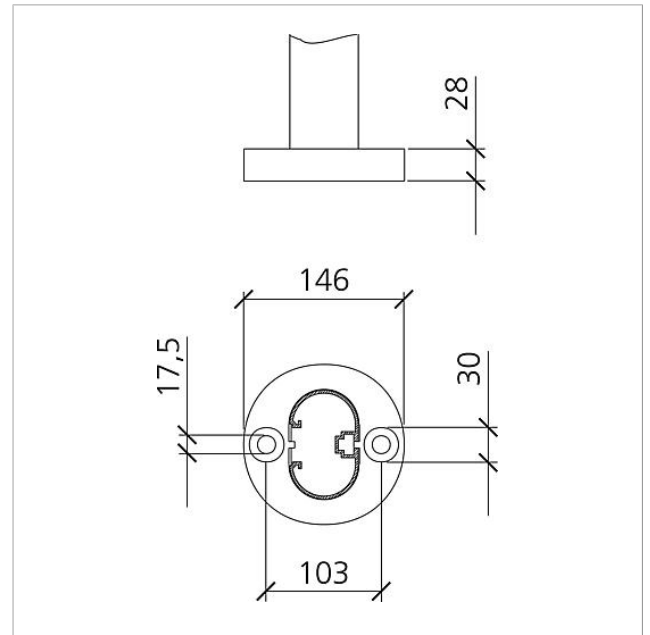

Boîte aux lettres sur
pieds
BG/SR 611-8/9-0 DG
200040188-00

Description du produit

Boîte aux lettres isolée avec piètements pour recevoir 4 modules de boîtes aux lettres ou de casiers de dépôt. 8 casiers à modules pour recevoir des modules de plaquettes d'information, des lampes à rayonnement et des modules de fonctions dans la partie supérieure. Module interphonique et autres modules de fonctions dans la zone ergonomiquement facile à utiliser. Profilé en aluminium avec bride de fixation au sol. Boîtier de boîte aux lettres avec paroi arrière en aluminium, entièrement revêtu ou peint. Avec boîtier de boîte aux lettres, piètements et bride de fixation au sol avec accessoires de fixation tels que chevilles pour charges lourdes, etc.

Caractéristiques techniques

Dimensions (mm) l x H x P :	1047 x 1344 x 150
Poids (kg) :	46.47

Boîte aux lettres sur
pieds
BG/SR 611-8/9-0 DG

200040188

Page 2

Boîte aux lettres sur
pieds
BG/SR 611-8/9-0 DG

200040188

Page 3

BG/SR 611-... Boîte aux lettres sur pieds

Information produit

1,3 MB

[télécharger](#)

Déclaration de conformité

140 kB

[télécharger](#)