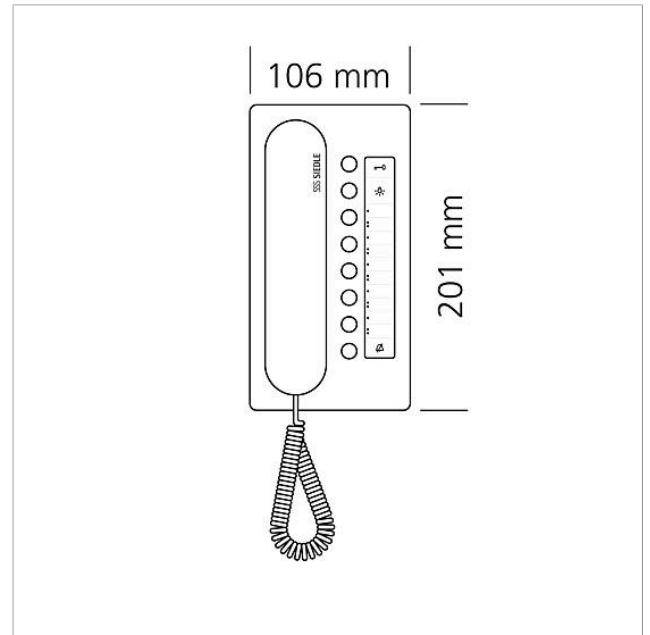

Bus-telefoon Comfort
BTC 850-02 W

200040116

Pagina 3